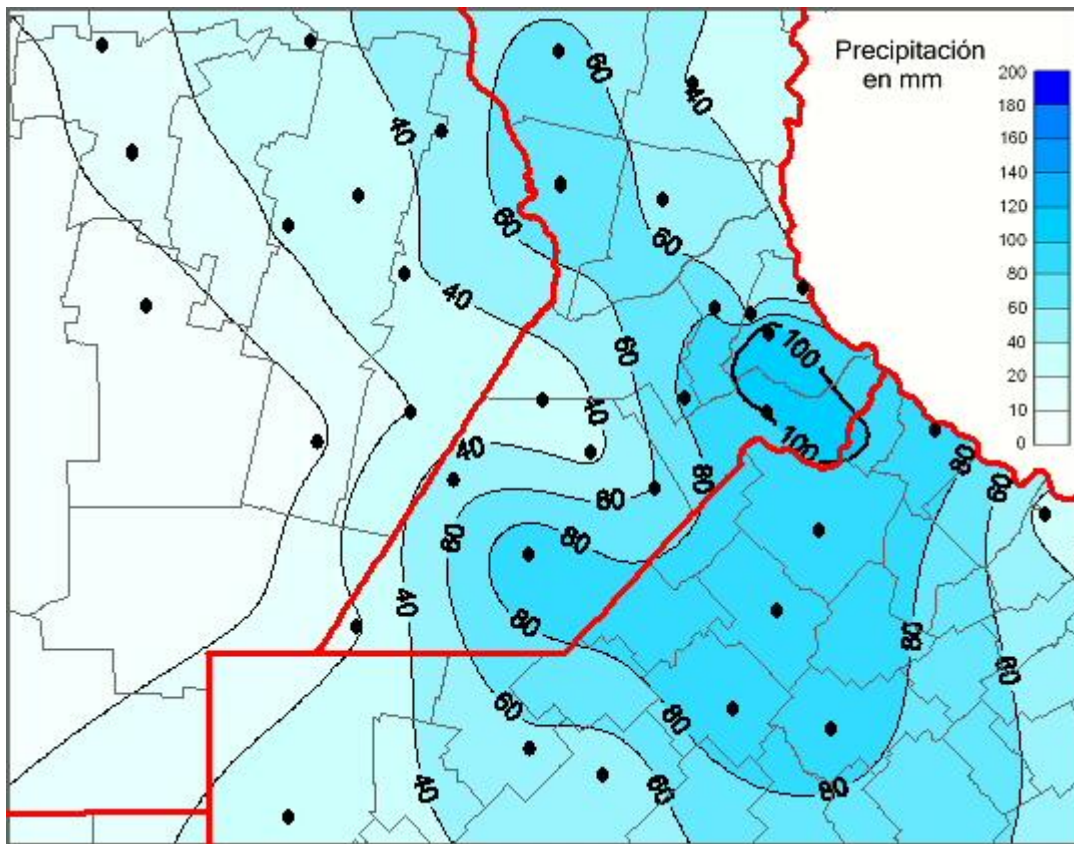

Lluvias

Mapa de precipitación acumulada en las últimas 72 horas.
(Desde las 8:00AM hasta las 8:00AM). Se actualiza a las 10:00hs.