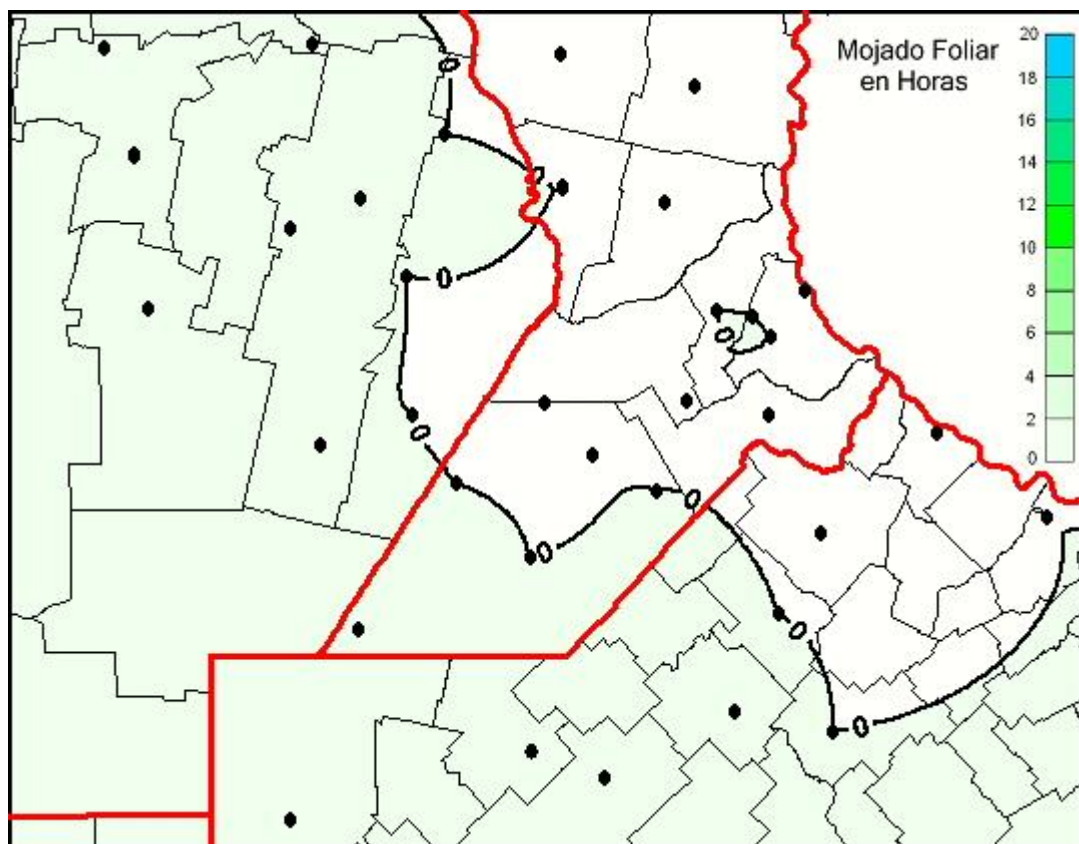

Humedad de Hoja

Mapa de humedad de hoja de las últimas 24 horas.
(Desde las 8:00AM hasta las 8:00AM). Se actualiza a las 10:00hs.