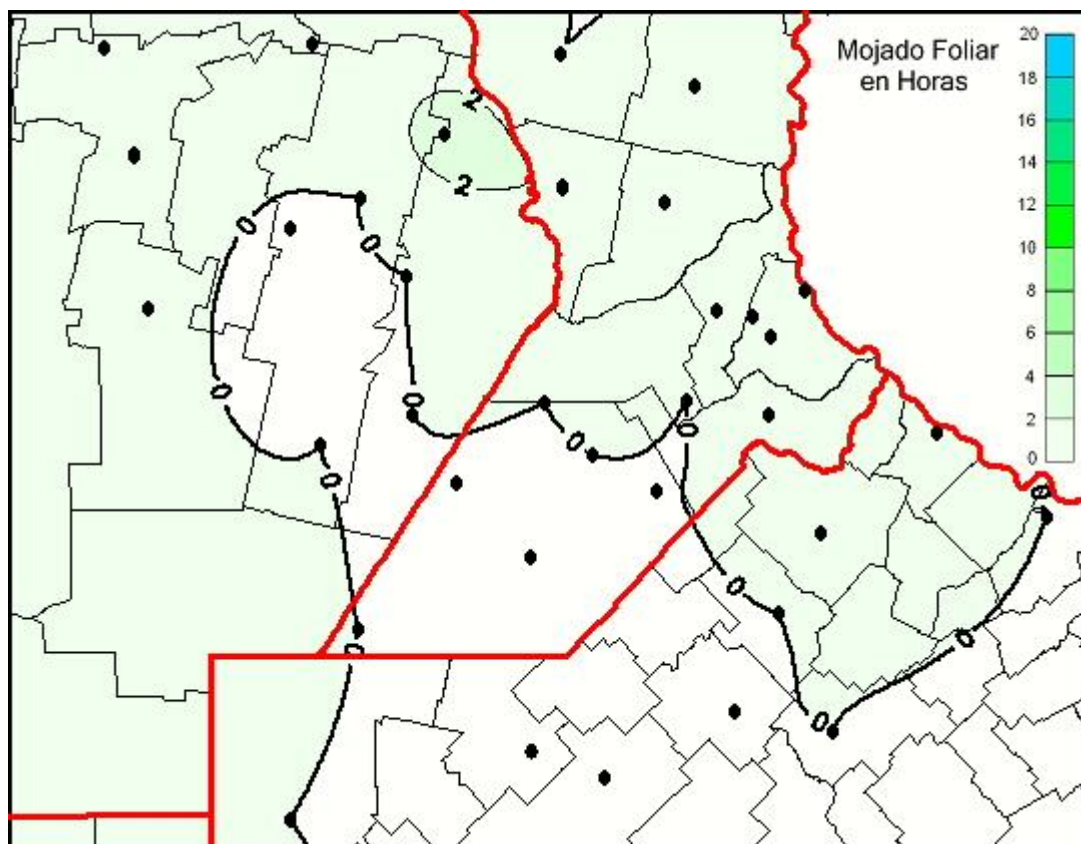

Humedad de Hoja

Mapa de humedad de hoja de las las últimas 24 horas.
(Desde las 8:00AM hasta las 8:00AM). Se actualiza a las 10:00hs.