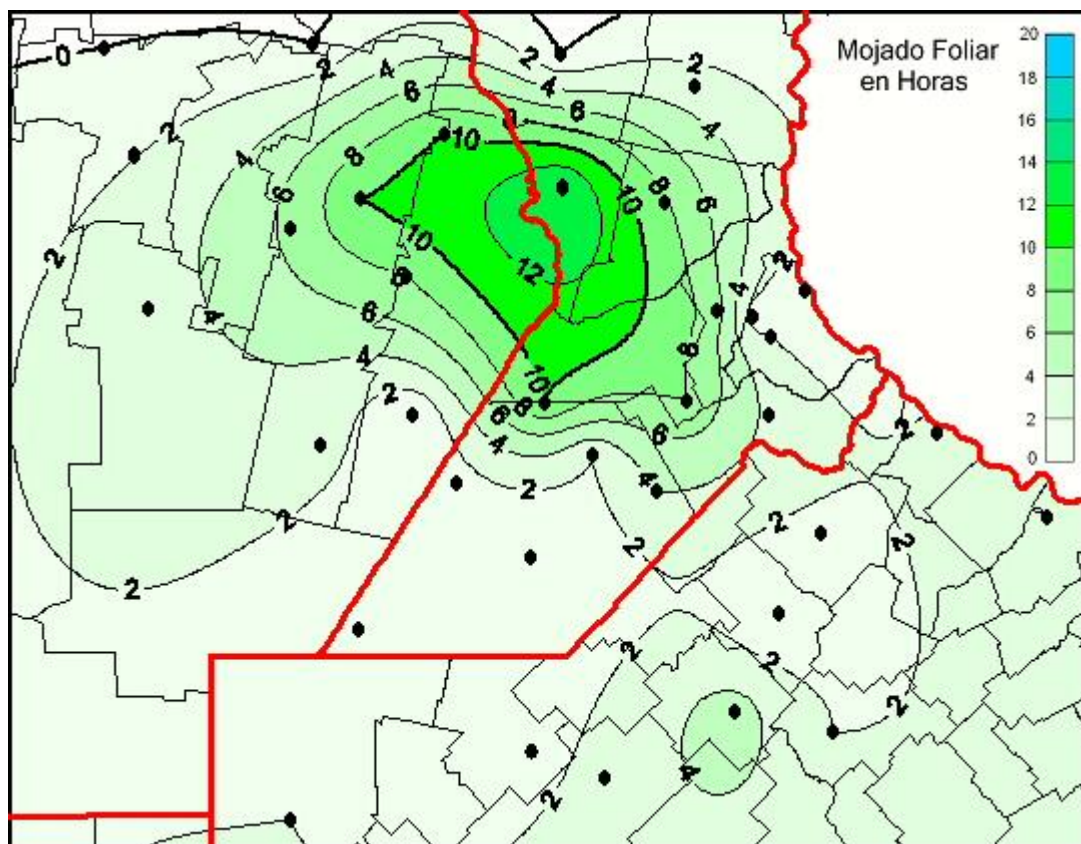

Humedad de Hoja

Mapa de humedad de hoja de las las últimas 96 horas.
(Desde las 8:00AM hasta las 8:00AM). Se actualiza a las 10:00hs.