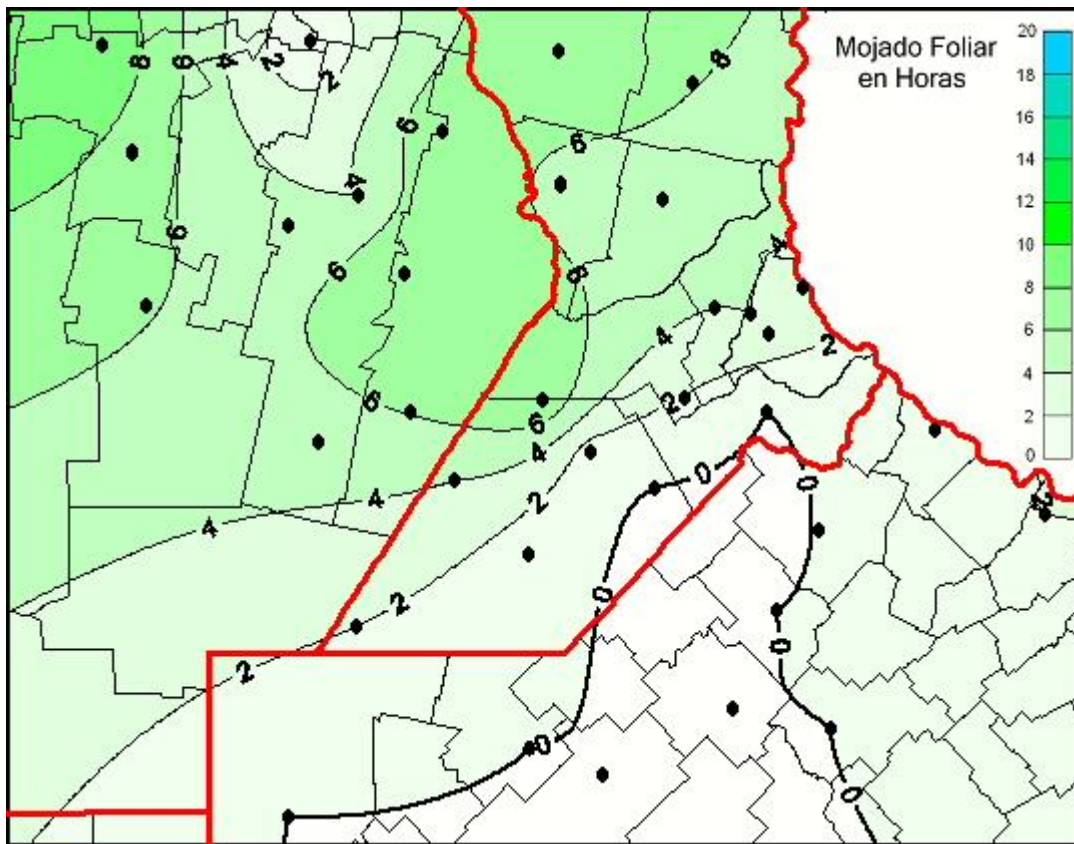

## Humedad de Hoja

Mapa de humedad de hoja de las últimas 24 horas.  
(Desde las 8:00AM hasta las 8:00AM). Se actualiza a las 10:00hs.