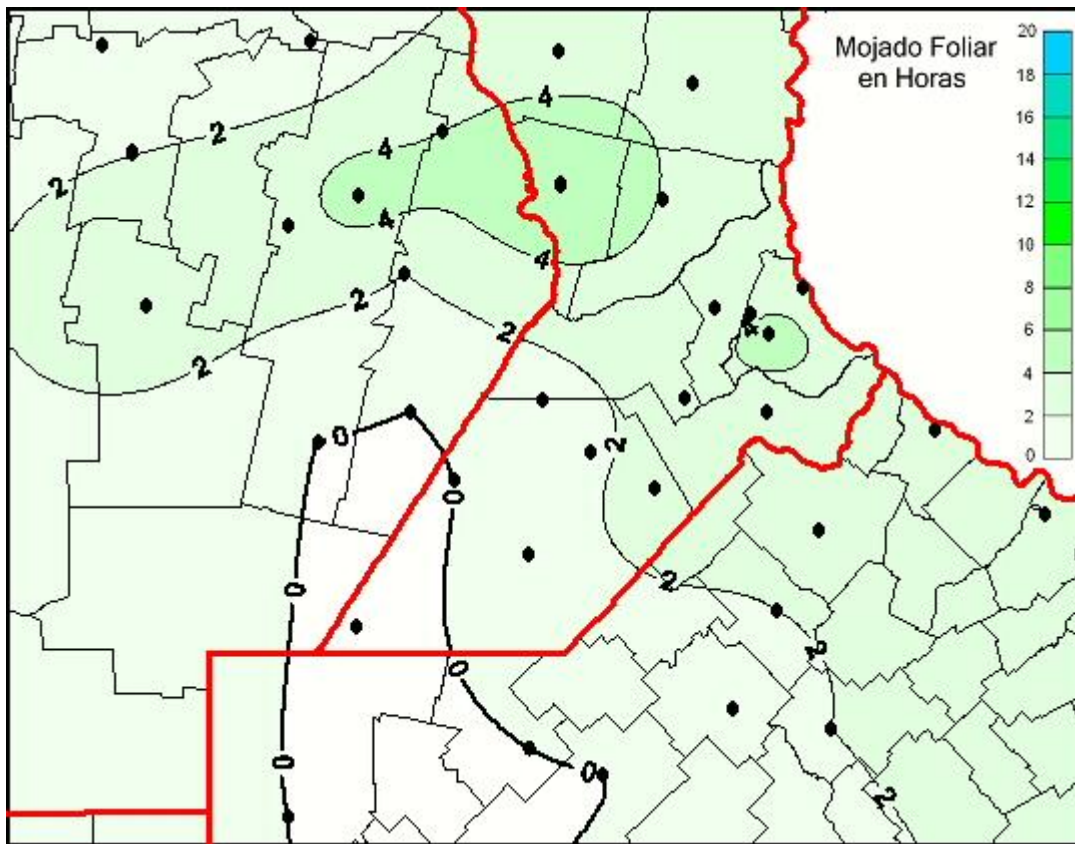

## Humedad de Hoja

Mapa de humedad de hoja de las las últimas 24 horas.  
(Desde las 8:00AM hasta las 8:00AM). Se actualiza a las 10:00hs.