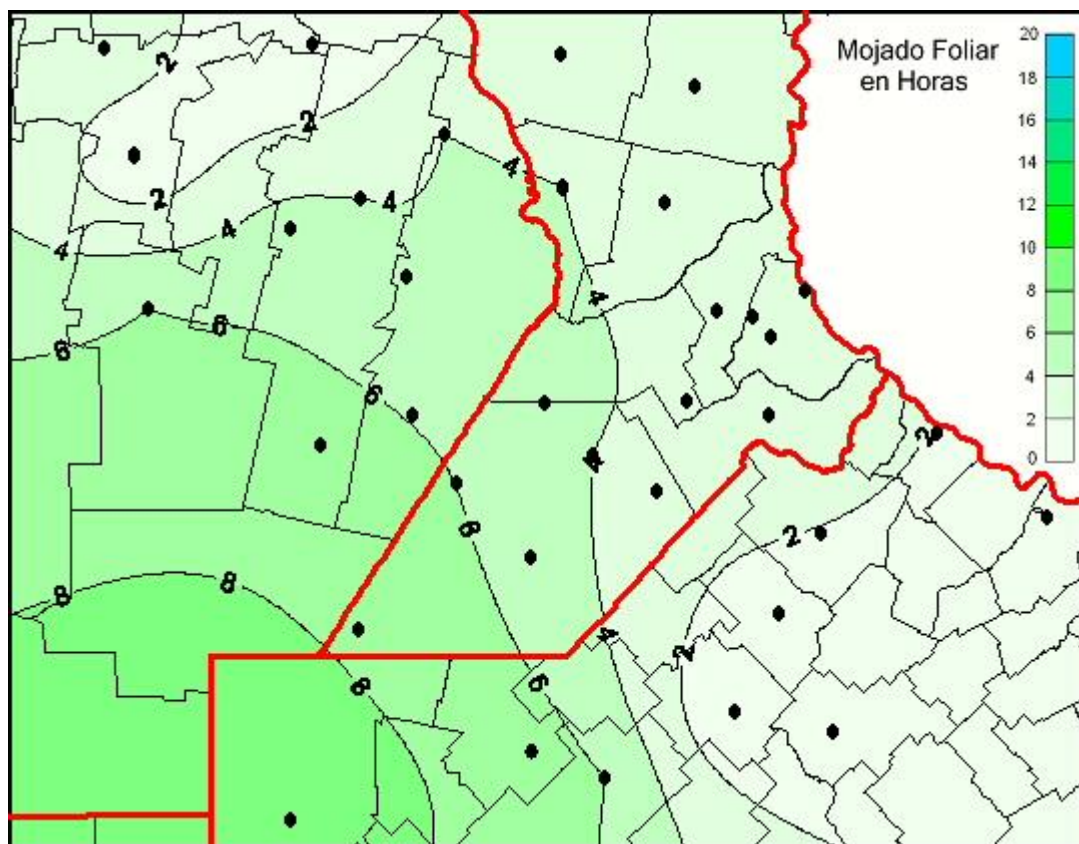

## Humedad de Hoja

Mapa de humedad de hoja de las las últimas 24 horas.  
(Desde las 8:00AM hasta las 8:00AM). Se actualiza a las 10:00hs.