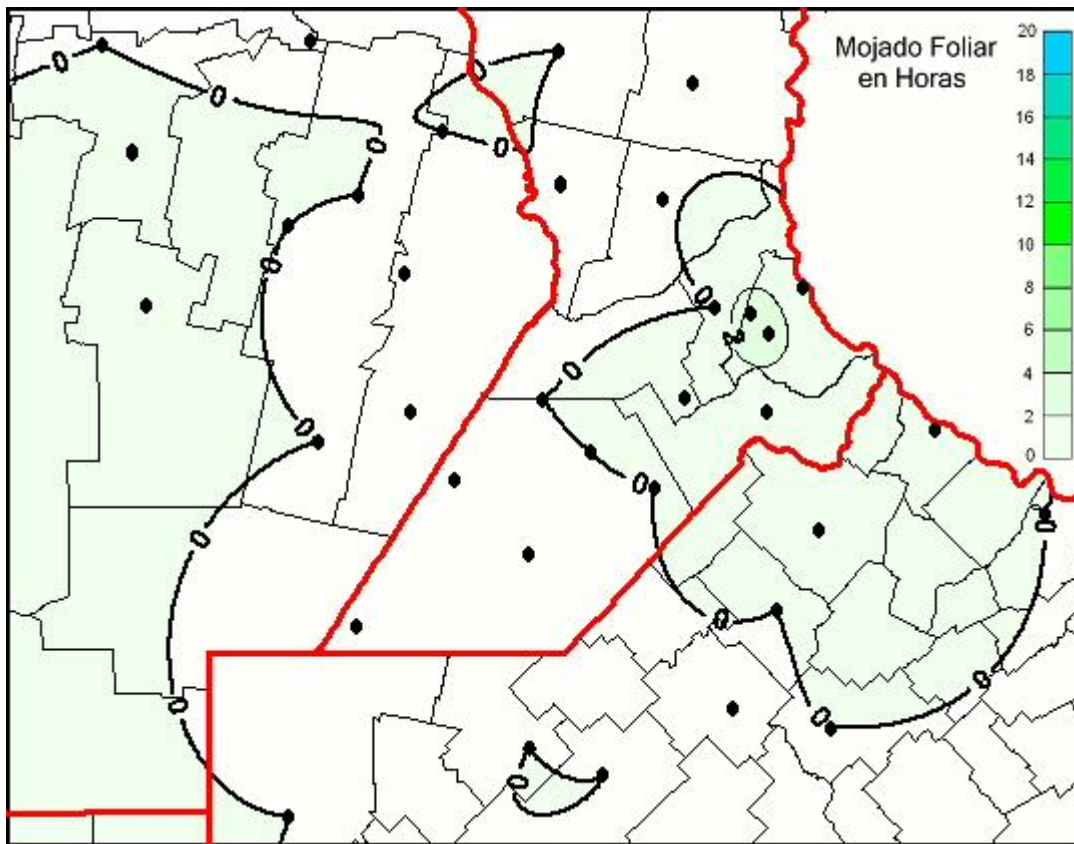

Humedad de Hoja

Mapa de humedad de hoja de las las últimas 72 horas.
(Desde las 8:00AM hasta las 8:00AM). Se actualiza a las 10:00hs.