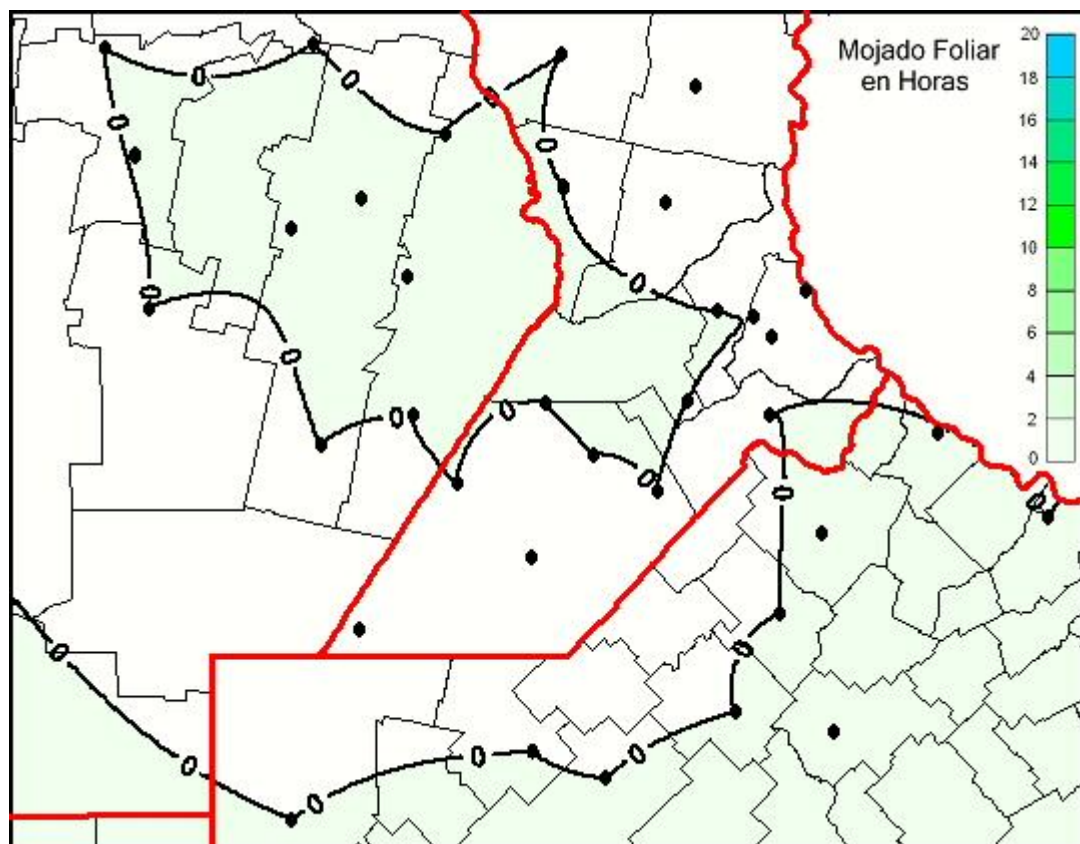

Humedad de Hoja

Mapa de humedad de hoja de las últimas 24 horas.
(Desde las 8:00AM hasta las 8:00AM). Se actualiza a las 10:00hs.