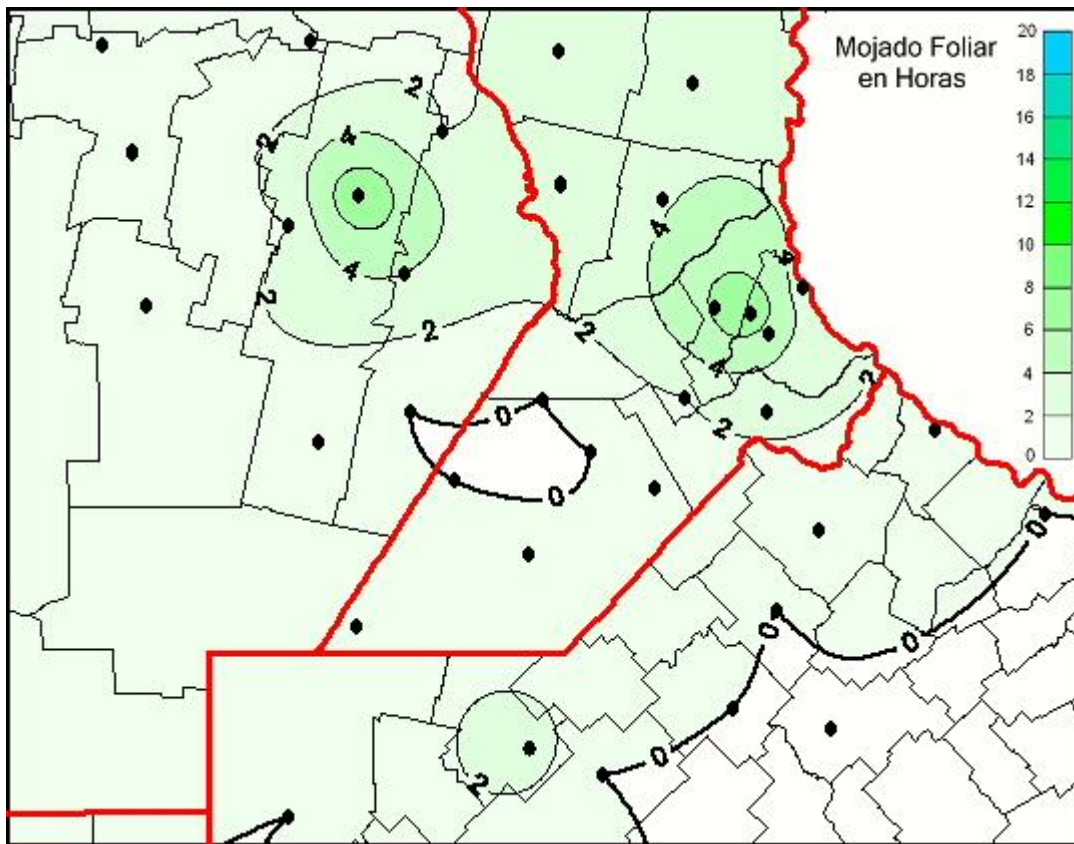

Humedad de Hoja

Mapa de humedad de hoja de las últimas 24 horas.
(Desde las 8:00AM hasta las 8:00AM). Se actualiza a las 10:00hs.