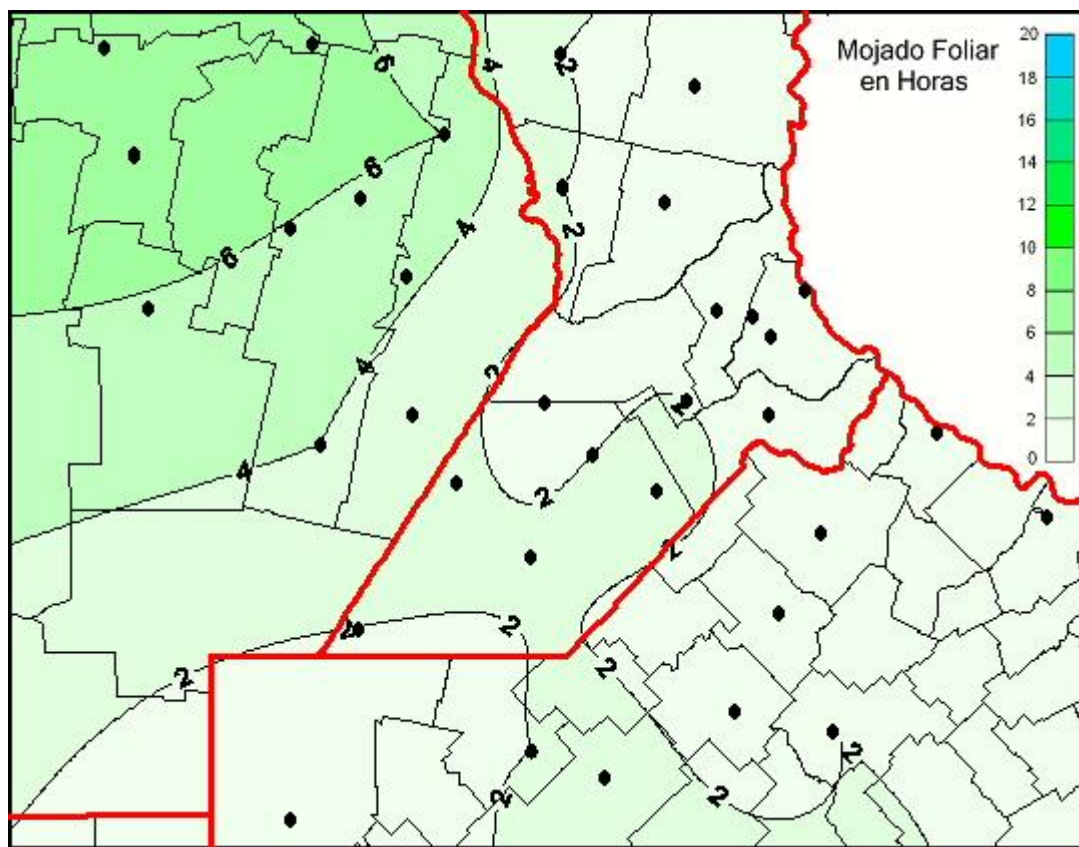

Humedad de Hoja

Mapa de humedad de hoja de las últimas 24 horas.
(Desde las 8:00AM hasta las 8:00AM). Se actualiza a las 10:00hs.