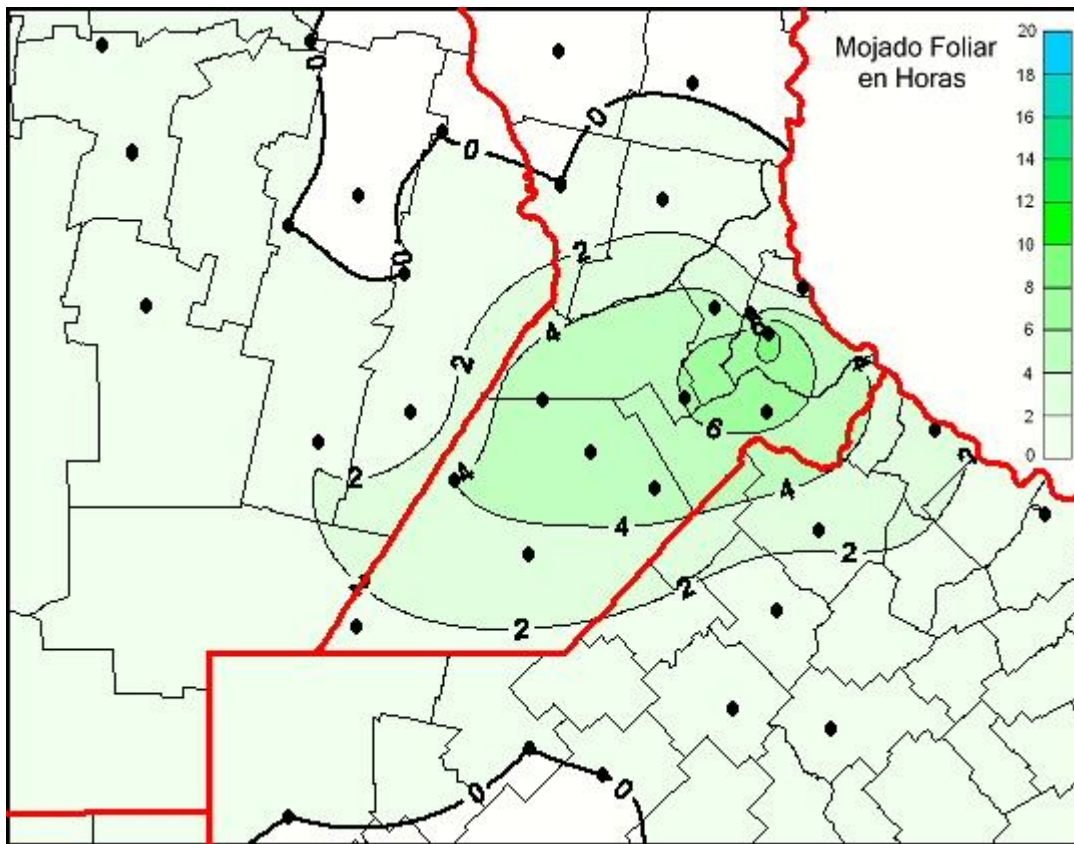

## Humedad de Hoja

Mapa de humedad de hoja de las últimas 72 horas.  
(Desde las 8:00AM hasta las 8:00AM). Se actualiza a las 10:00hs.