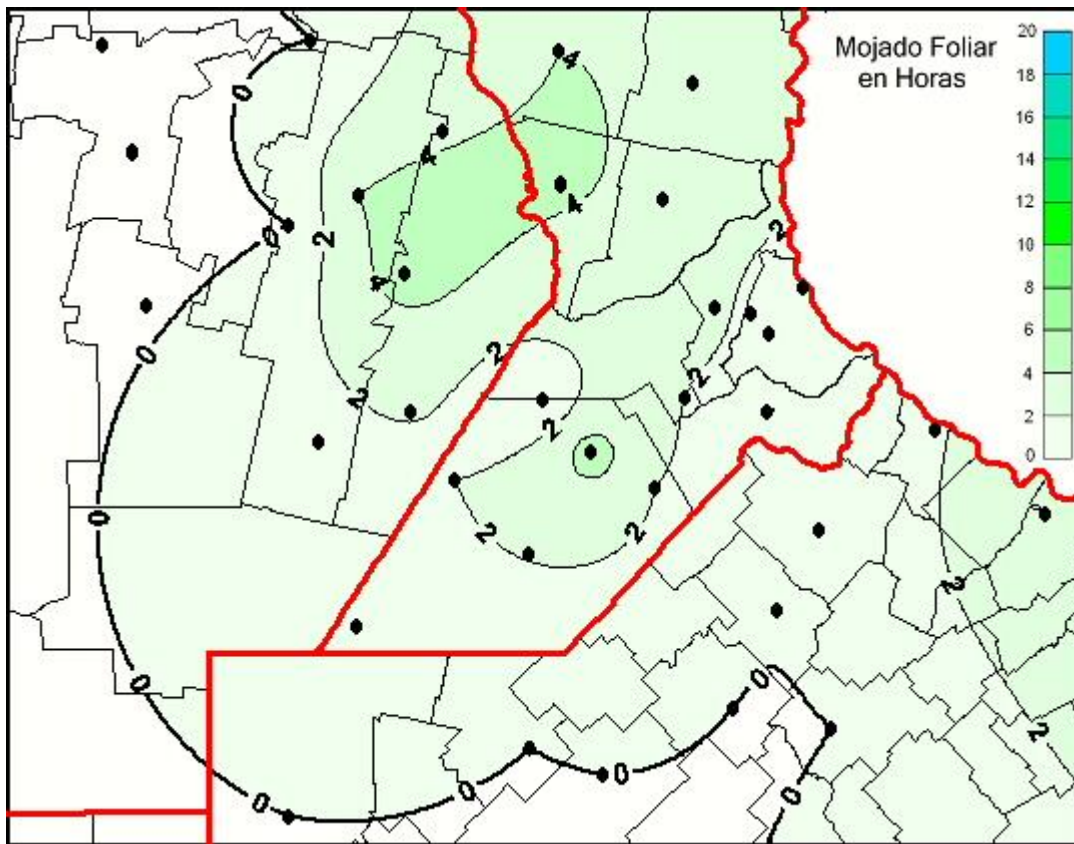

Humedad de Hoja

Mapa de humedad de hoja de las las últimas 24 horas.
(Desde las 8:00AM hasta las 8:00AM). Se actualiza a las 10:00hs.