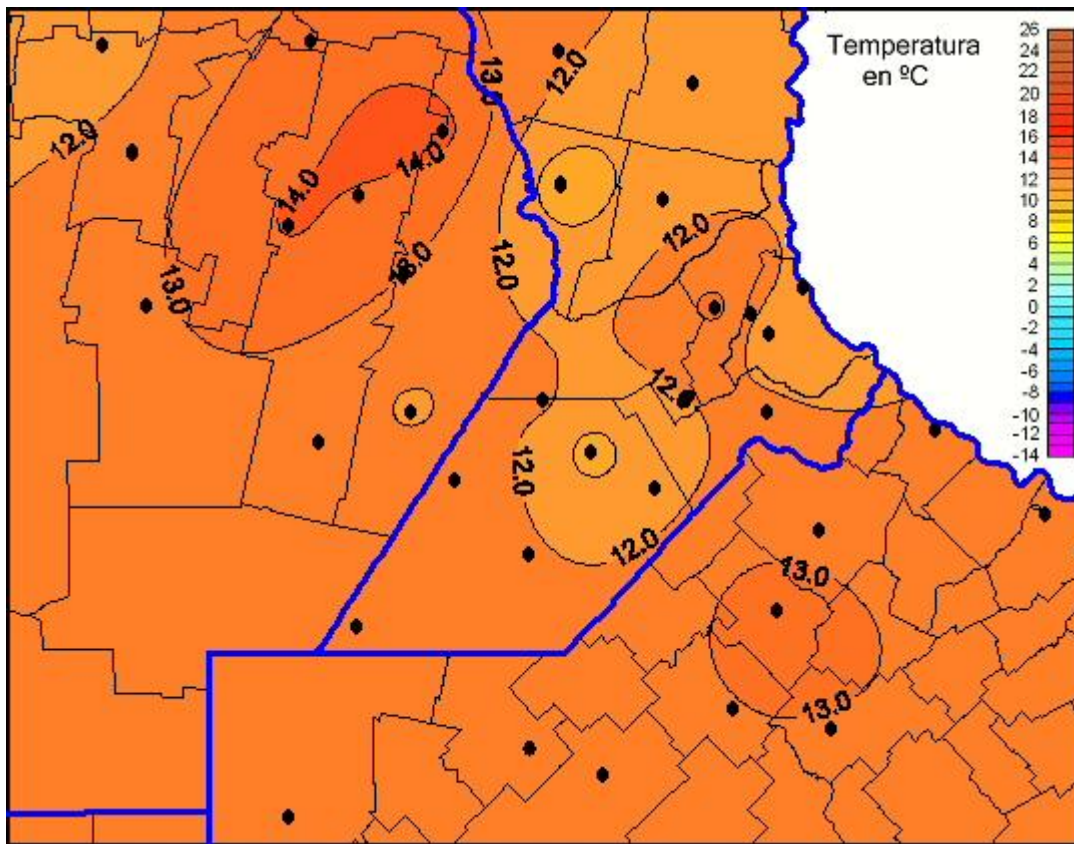

Temperaturas Mínimas

Mapa de temperaturas mínimas de las las últimas 24 horas.
(Desde las 8:00AM hasta las 8:00AM). Se actualiza a las 10:00hs.