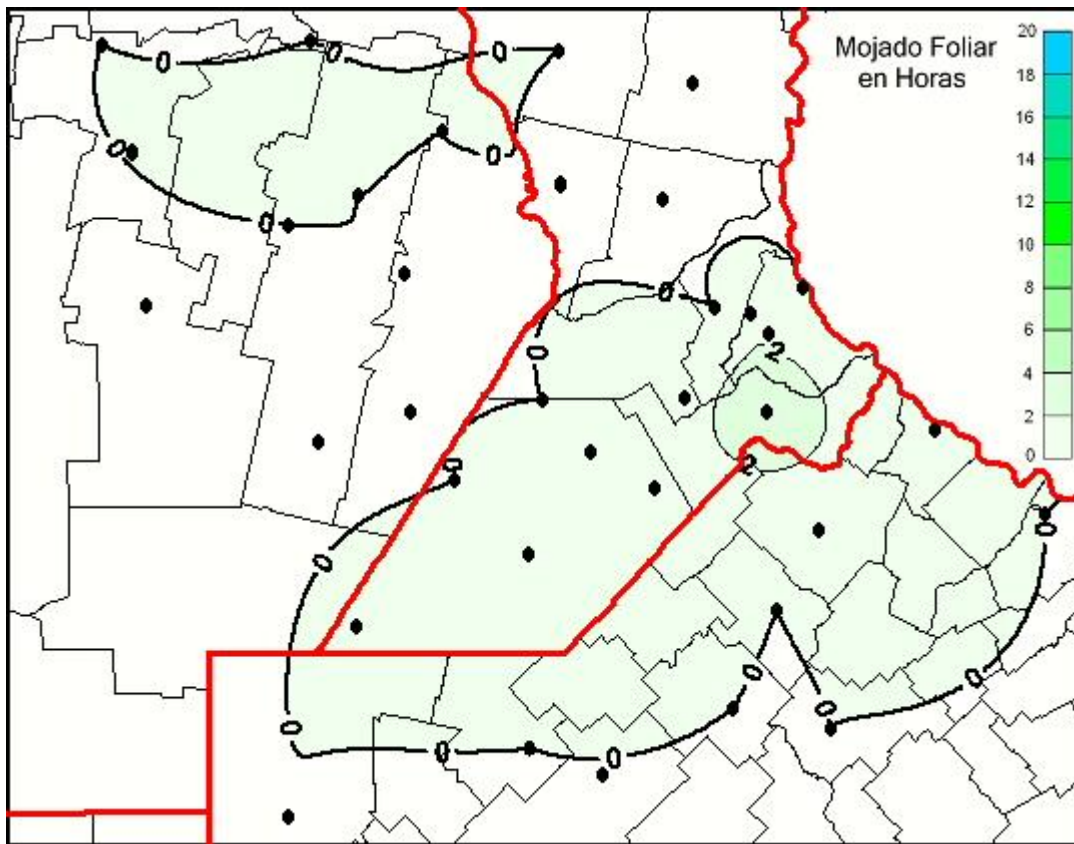

Humedad de Hoja

Mapa de humedad de hoja de las las últimas 24 horas.
(Desde las 8:00AM hasta las 8:00AM). Se actualiza a las 10:00hs.