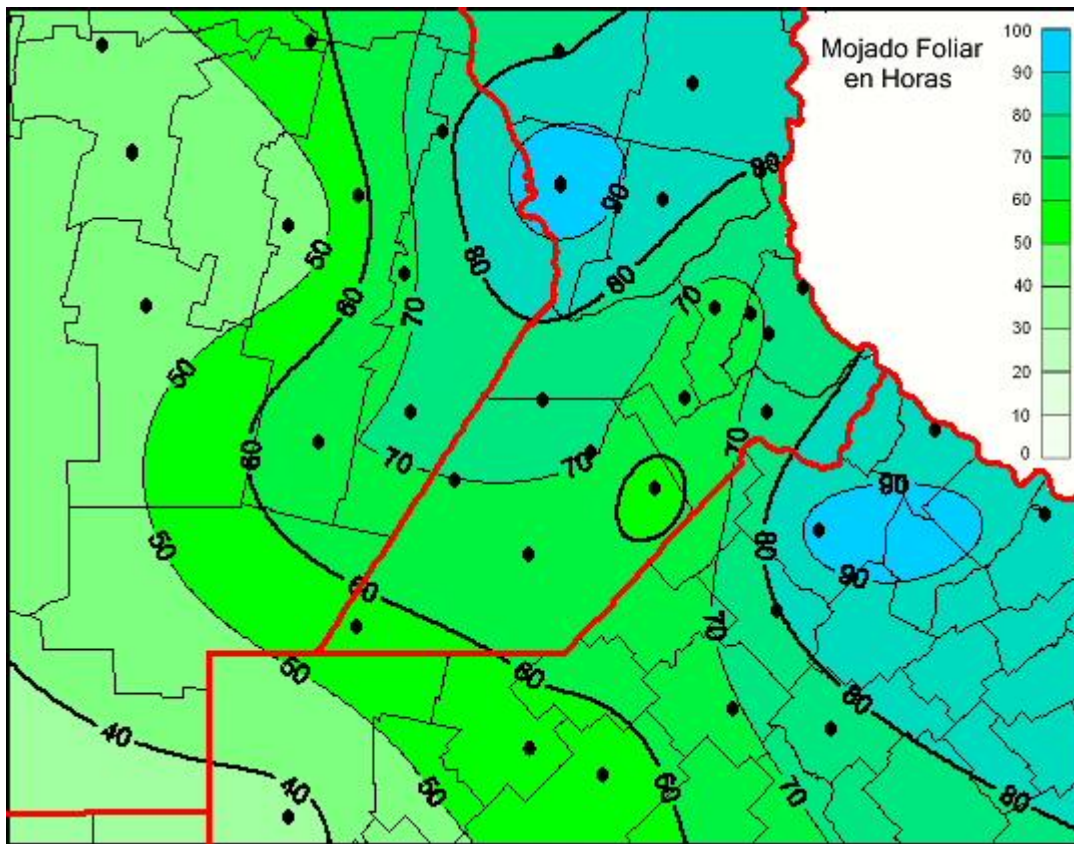

## Humedad de Hoja

Mapa de humedad de hoja de las últimas 72 horas.  
(Desde las 8:00AM hasta las 8:00AM). Se actualiza a las 10:00hs.