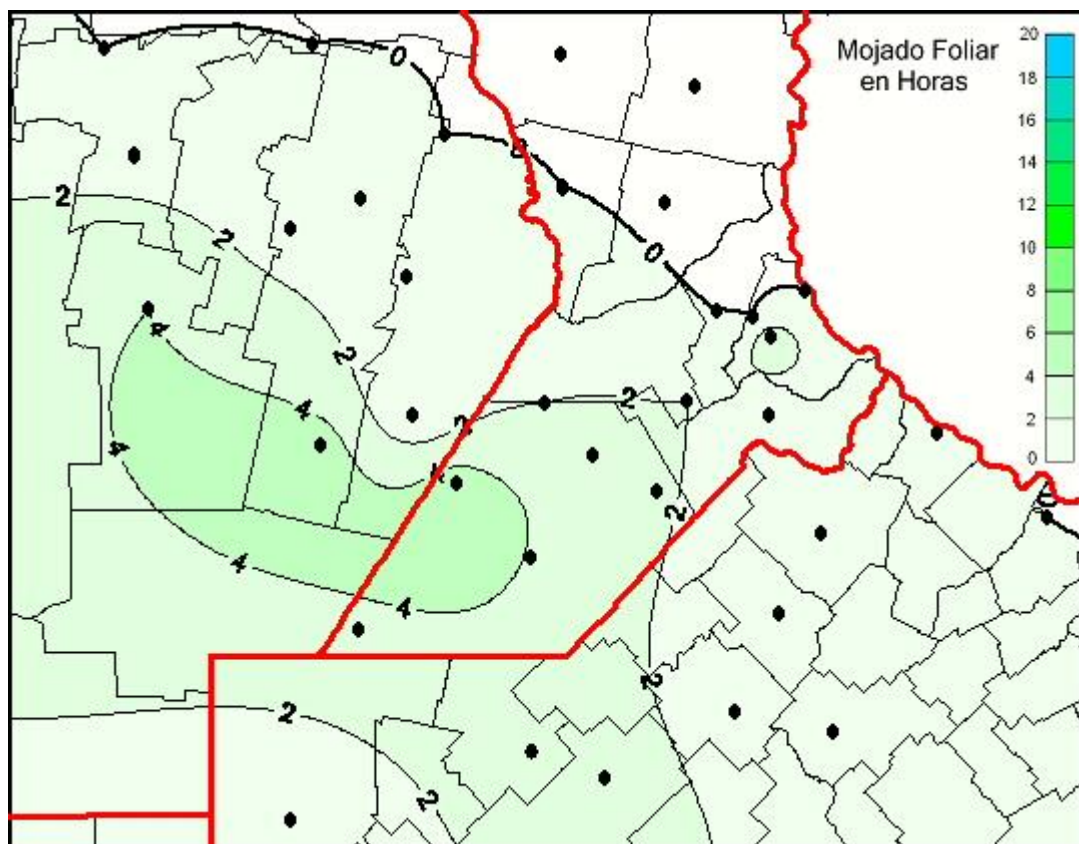

Humedad de Hoja

Mapa de humedad de hoja de las las últimas 24 horas.
(Desde las 8:00AM hasta las 8:00AM). Se actualiza a las 10:00hs.