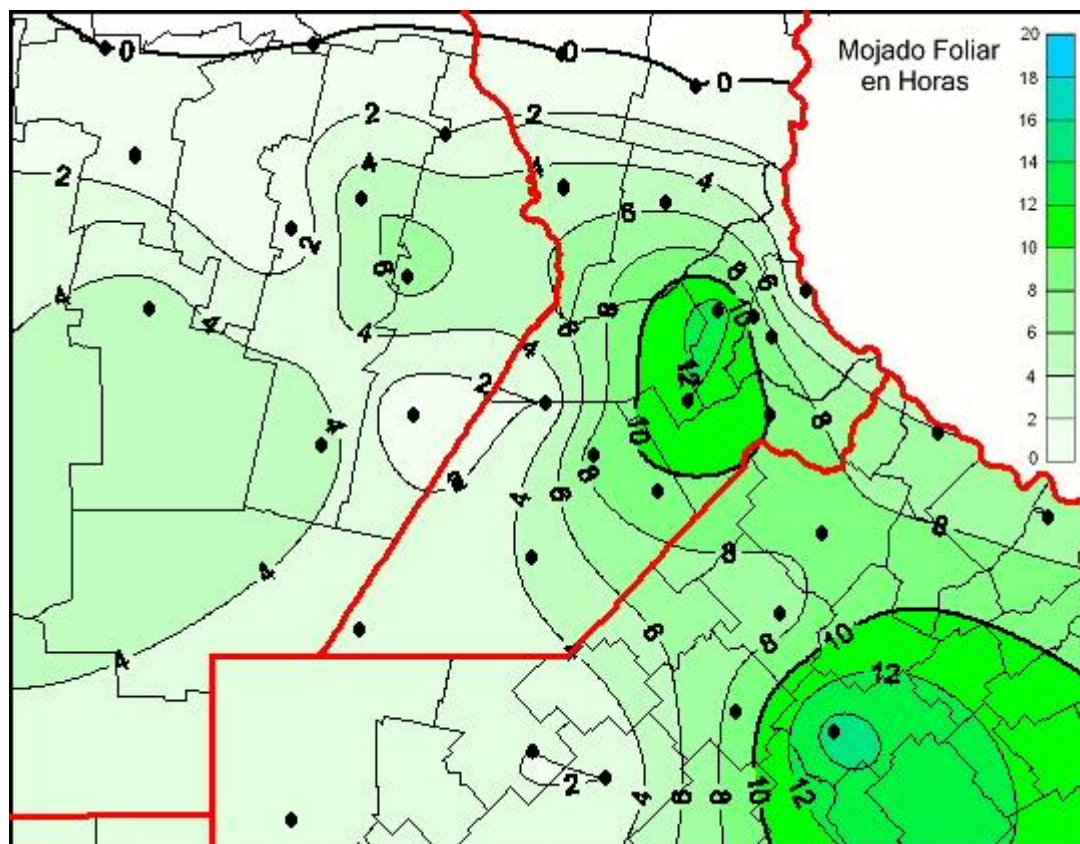

## Humedad de Hoja

Mapa de humedad de hoja de las las últimas 24 horas.  
(Desde las 8:00AM hasta las 8:00AM). Se actualiza a las 10:00hs.