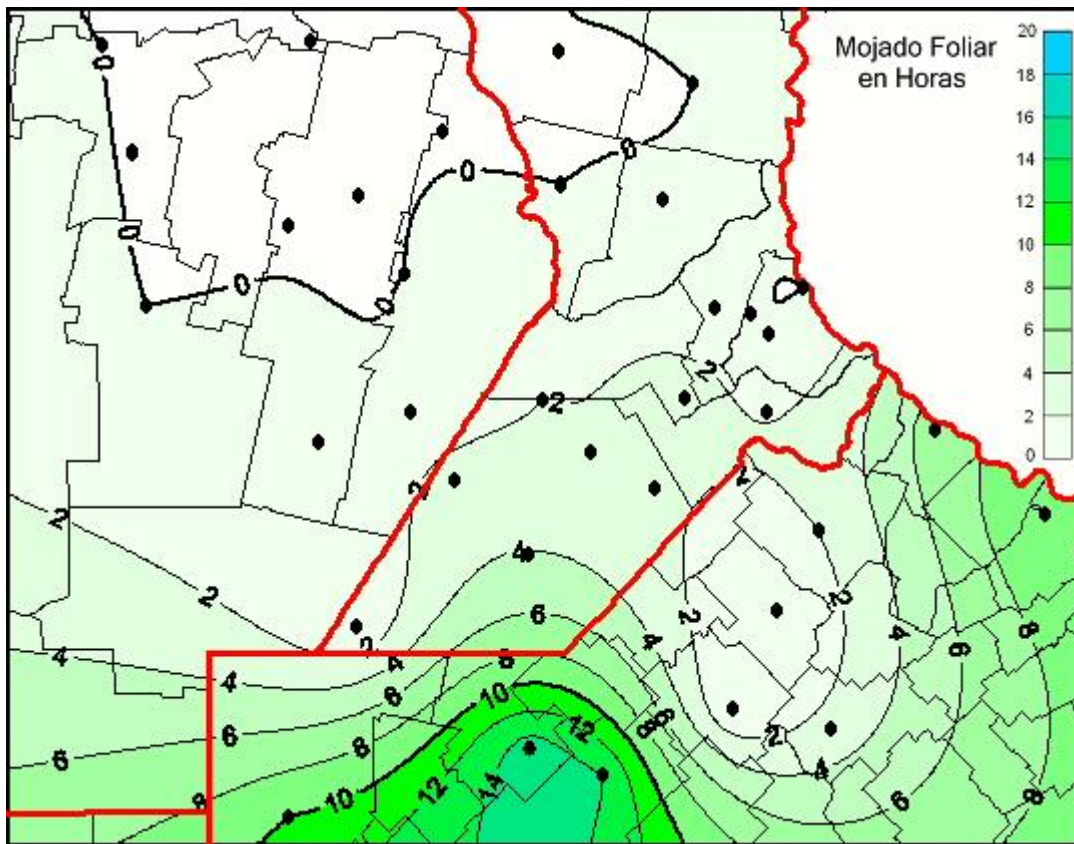

## Humedad de Hoja

Mapa de humedad de hoja de las las últimas 24 horas.  
(Desde las 8:00AM hasta las 8:00AM). Se actualiza a las 10:00hs.