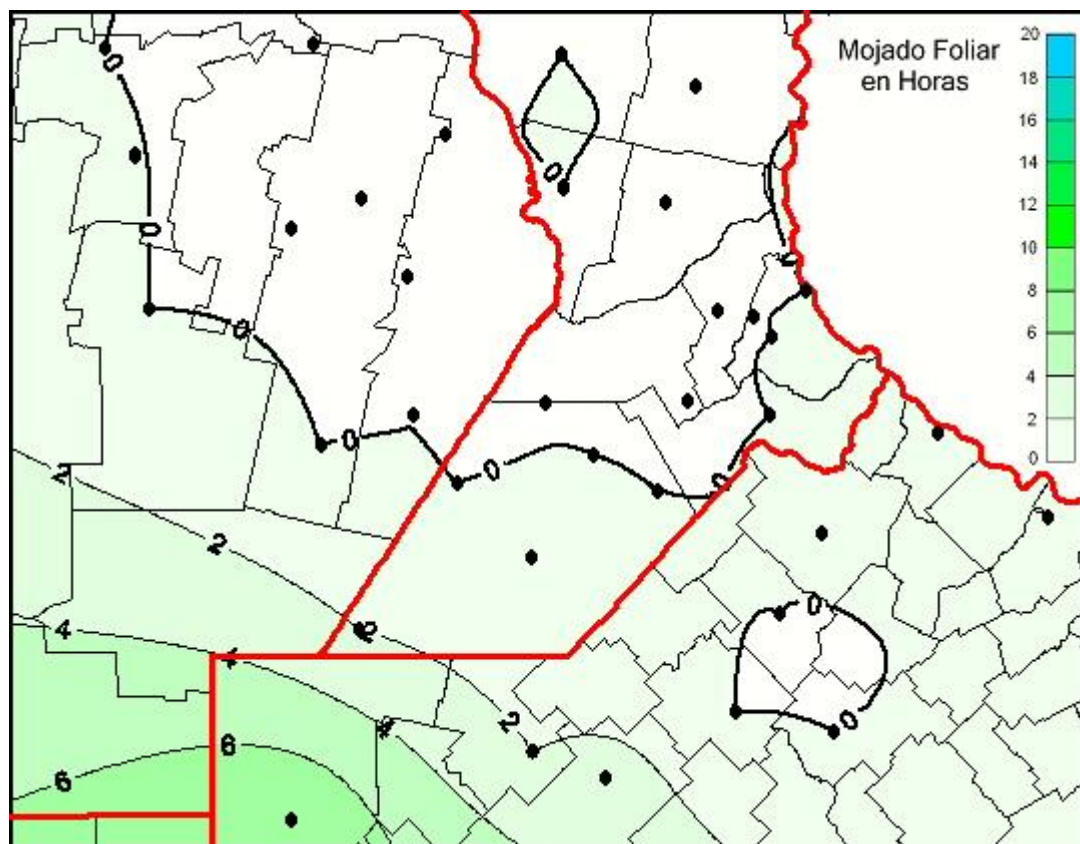

Humedad de Hoja

Mapa de humedad de hoja de las las últimas 24 horas.
(Desde las 8:00AM hasta las 8:00AM). Se actualiza a las 10:00hs.