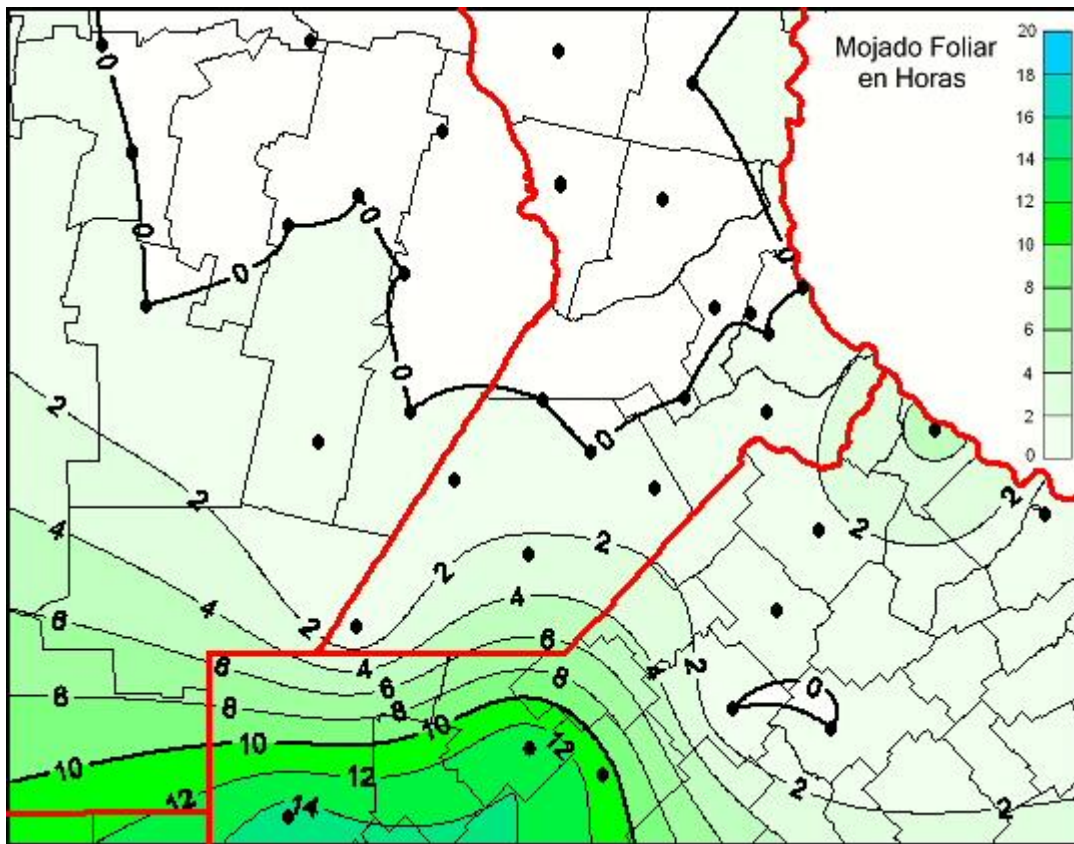

Humedad de Hoja

Mapa de humedad de hoja de las las últimas 72 horas.
(Desde las 8:00AM hasta las 8:00AM). Se actualiza a las 10:00hs.