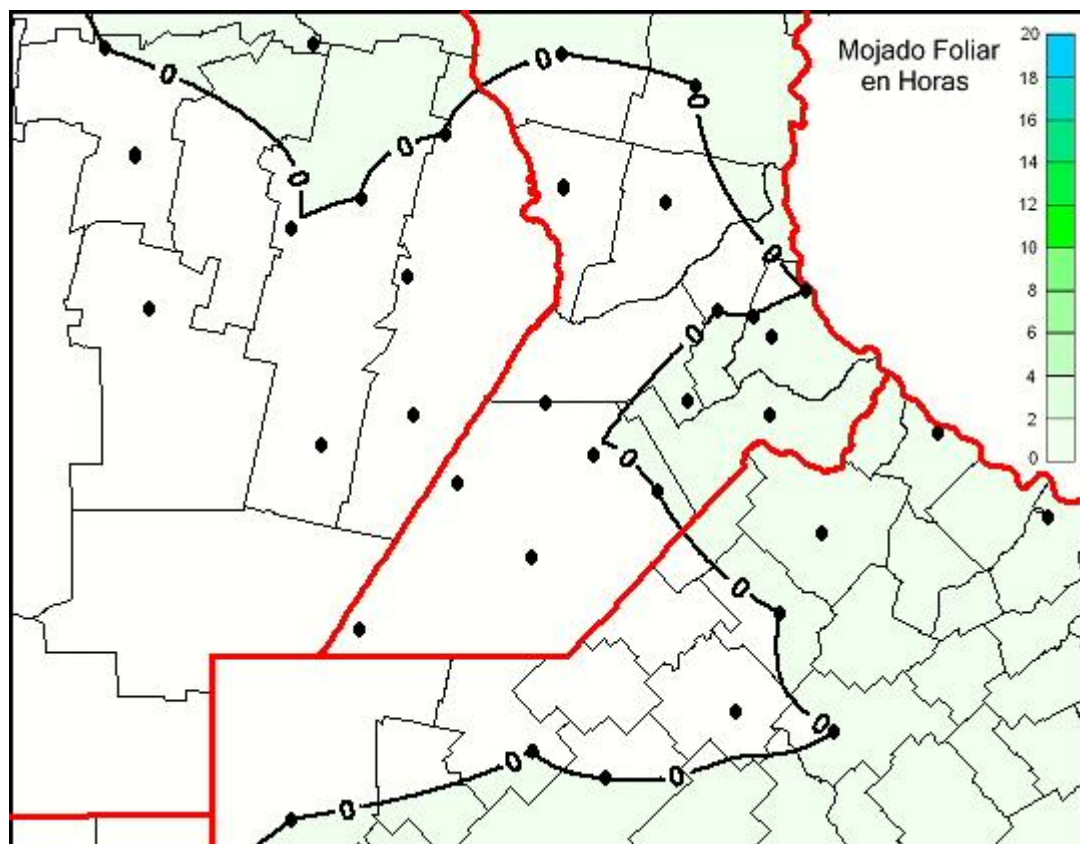

Humedad de Hoja

Mapa de humedad de hoja de las las últimas 24 horas.
(Desde las 8:00AM hasta las 8:00AM). Se actualiza a las 10:00hs.