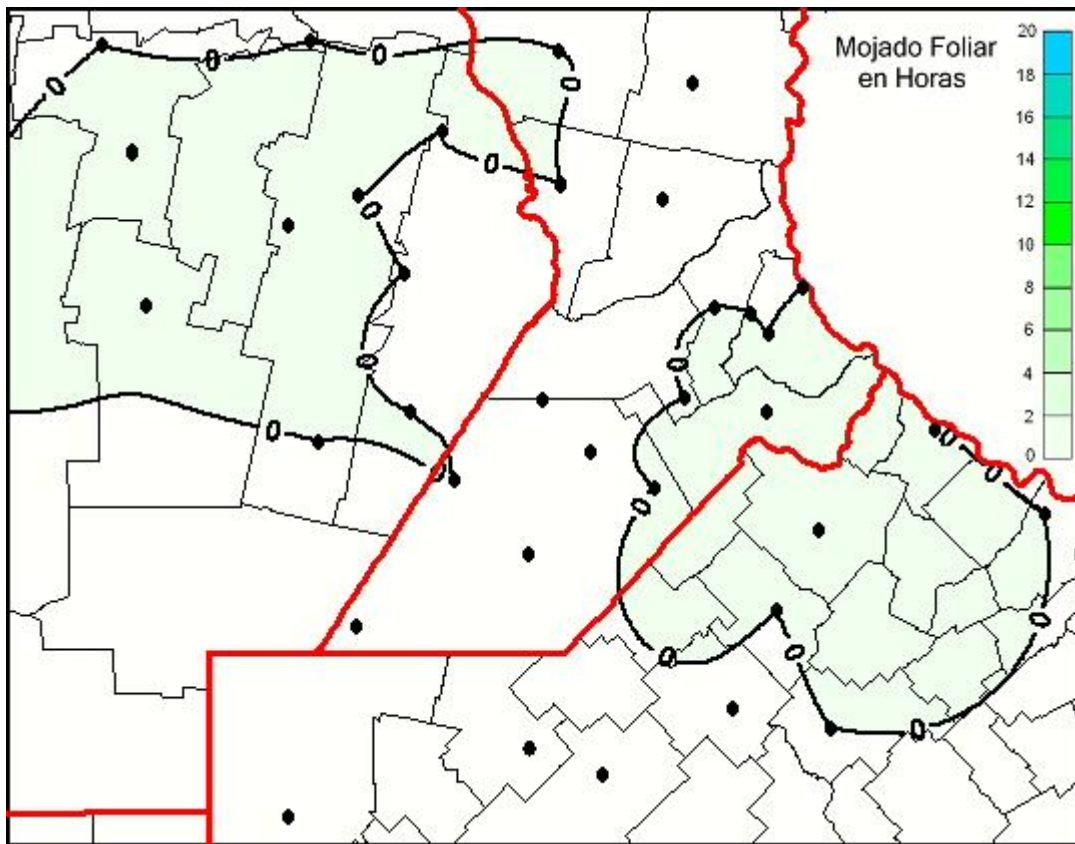

Humedad de Hoja

Mapa de humedad de hoja de las las últimas 24 horas.
(Desde las 8:00AM hasta las 8:00AM). Se actualiza a las 10:00hs.