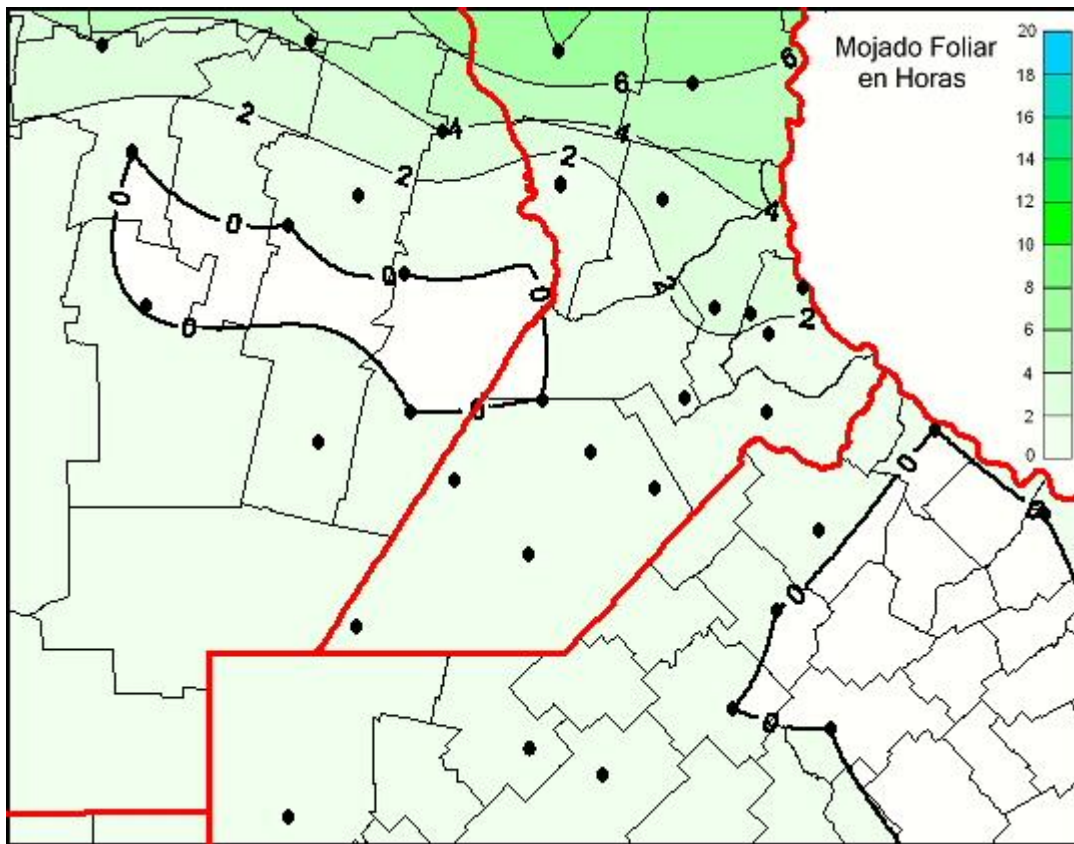

## Humedad de Hoja

Mapa de humedad de hoja de las las últimas 72 horas.  
(Desde las 8:00AM hasta las 8:00AM). Se actualiza a las 10:00hs.