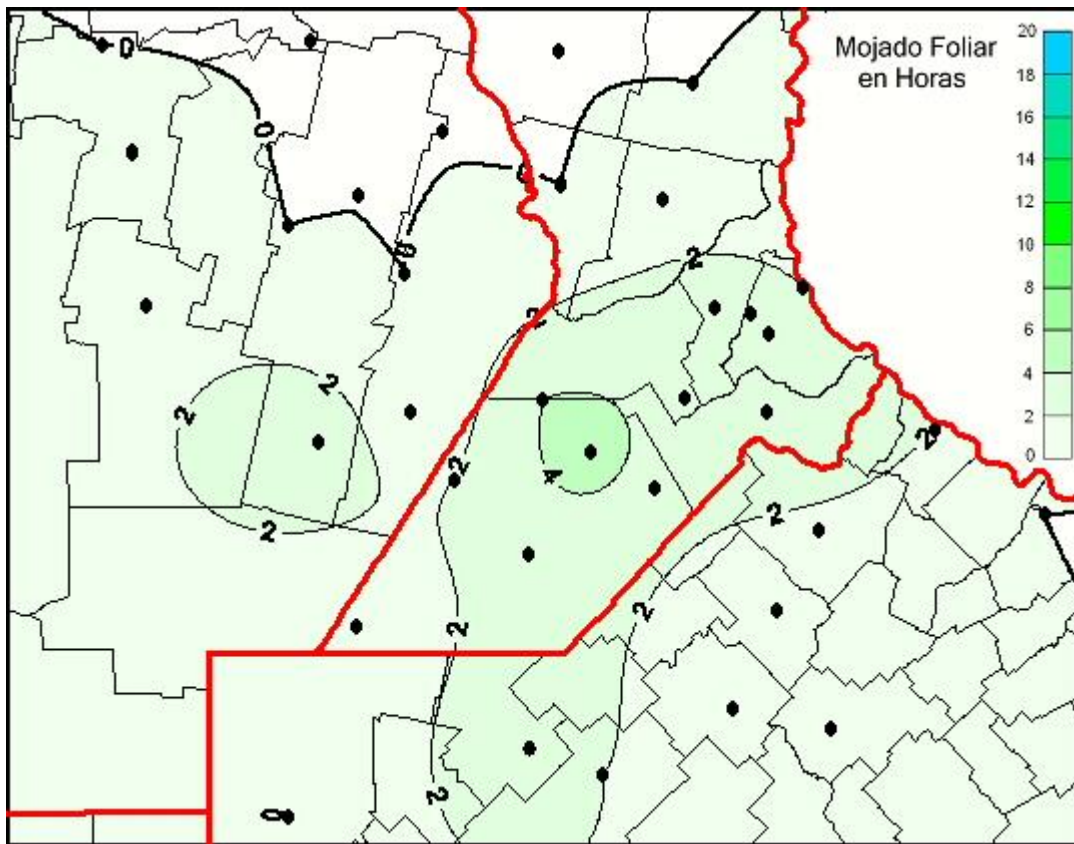

## Humedad de Hoja

Mapa de humedad de hoja de las últimas 24 horas.  
(Desde las 8:00AM hasta las 8:00AM). Se actualiza a las 10:00hs.