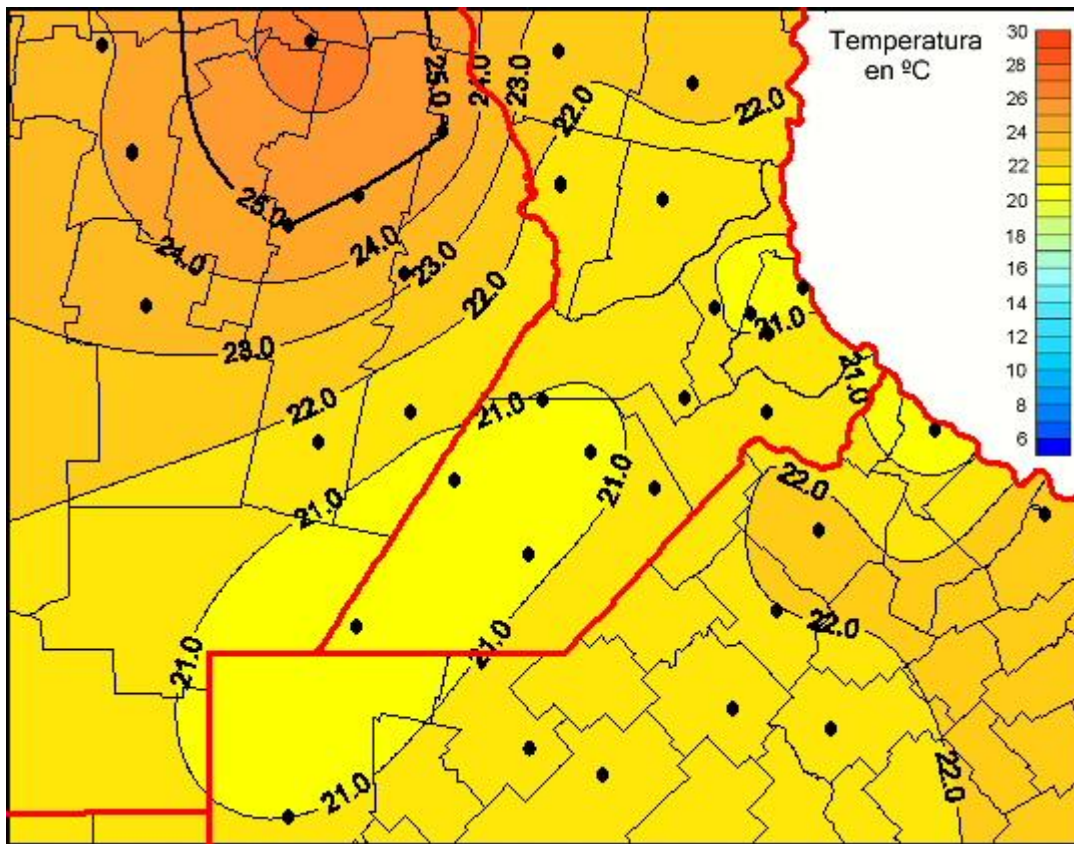

Temperaturas Medias

Mapa de temperaturas medias de las las últimas 24 horas.
(Desde las 8:00AM hasta las 8:00AM). Se actualiza a las 10:00hs.