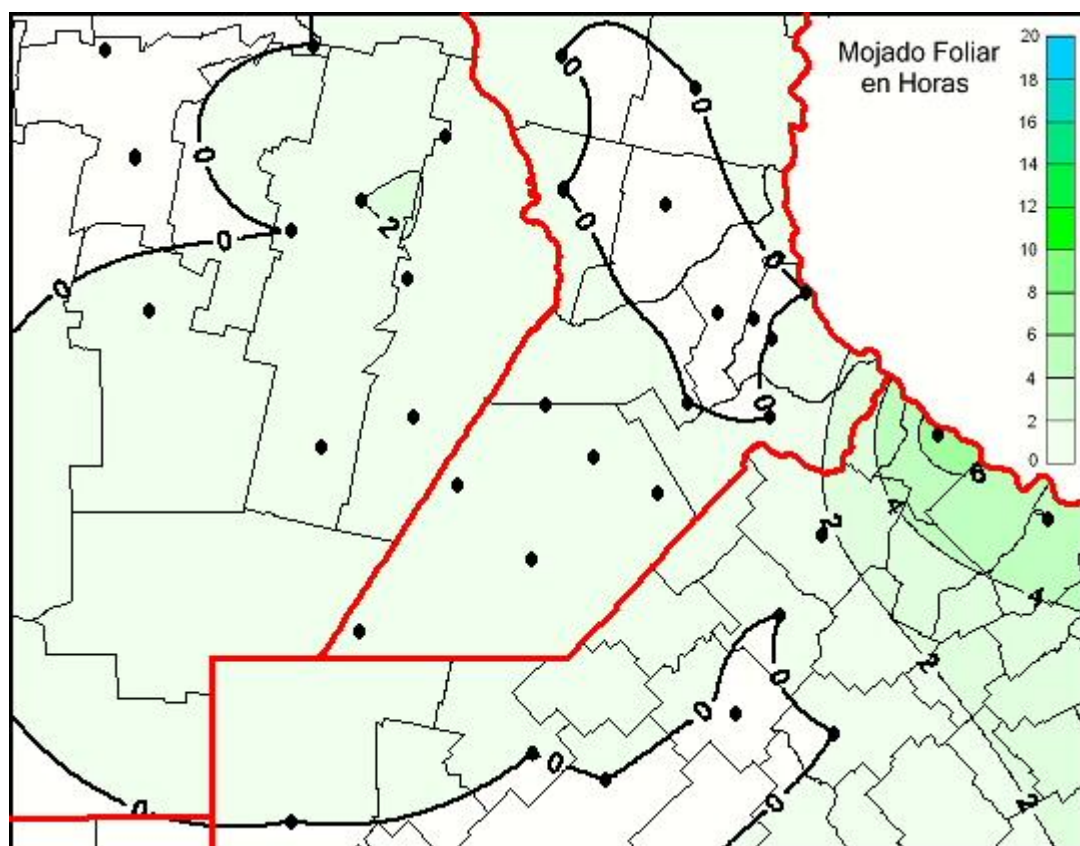

## Humedad de Hoja

Mapa de humedad de hoja de las las últimas 96 horas.  
(Desde las 8:00AM hasta las 8:00AM). Se actualiza a las 10:00hs.