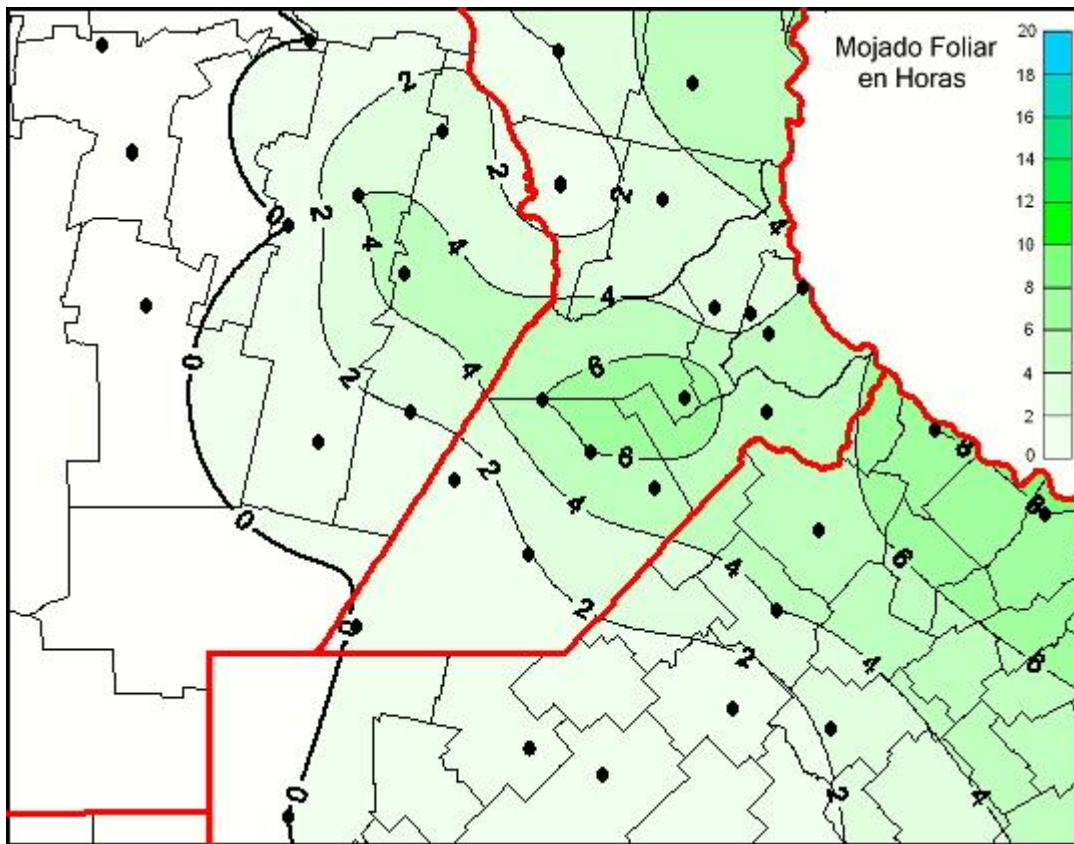

## Humedad de Hoja

Mapa de humedad de hoja de las últimas 24 horas.  
(Desde las 8:00AM hasta las 8:00AM). Se actualiza a las 10:00hs.