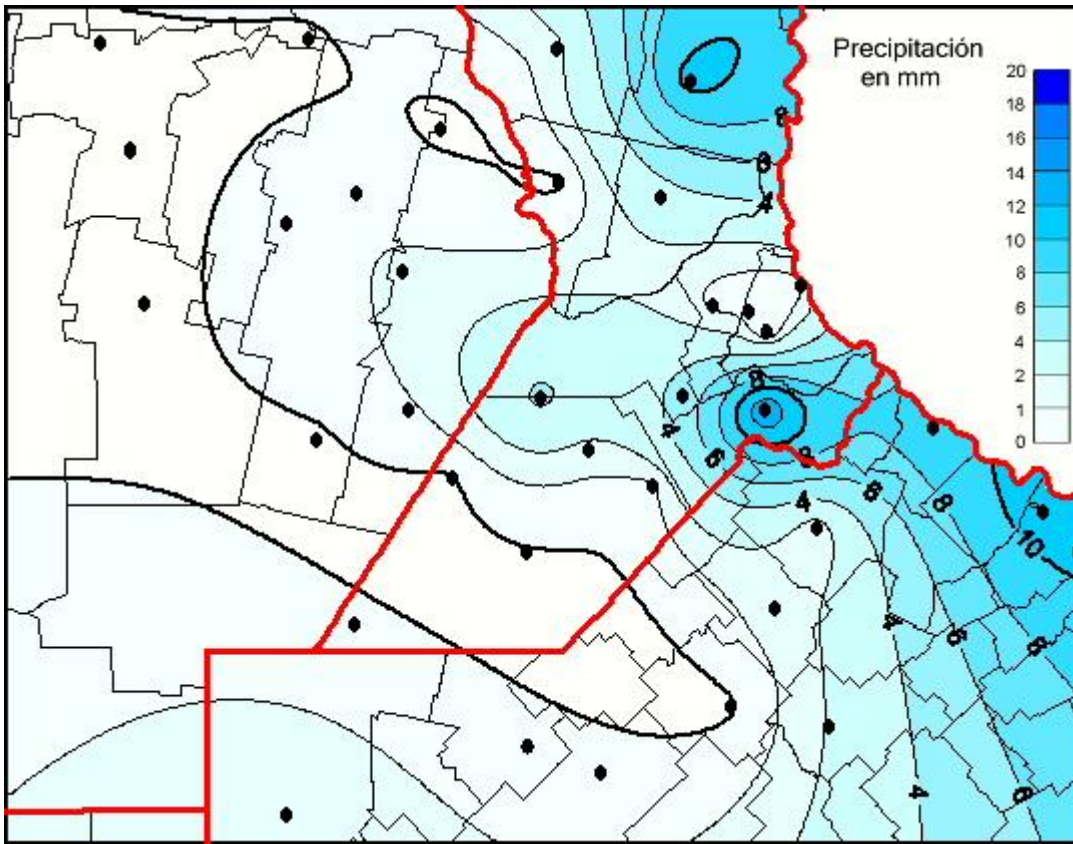

Lluvias

Mapa de precipitación acumulada en las últimas 24 horas.
(Desde las 8:00AM hasta las 8:00AM). Se actualiza a las 10:00hs.