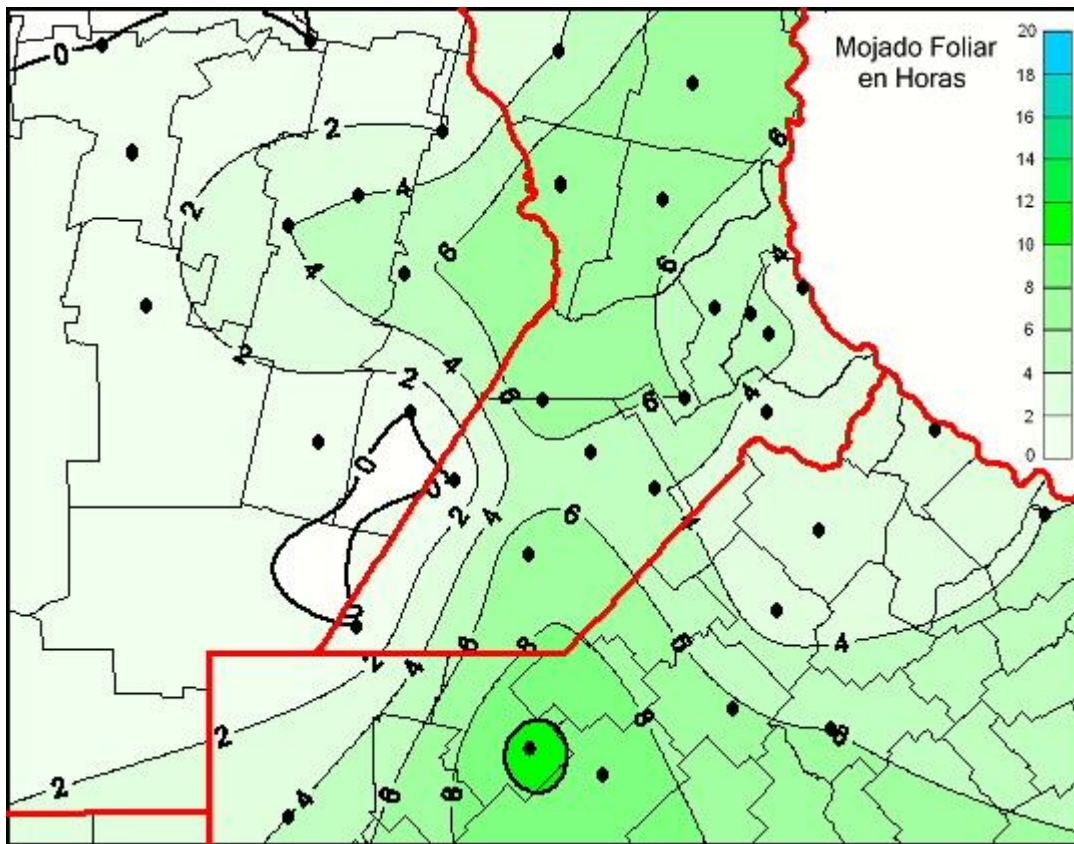

Humedad de Hoja

Mapa de humedad de hoja de las últimas 24 horas.
(Desde las 8:00AM hasta las 8:00AM). Se actualiza a las 10:00hs.