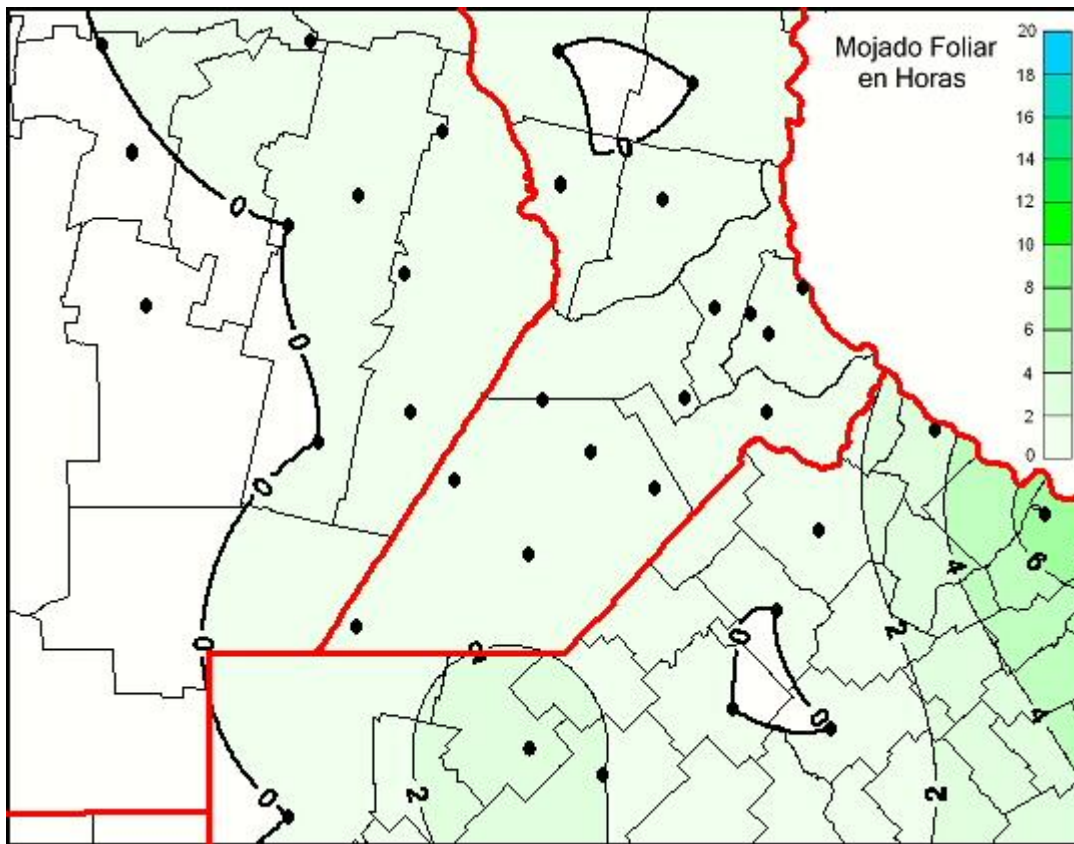

## Humedad de Hoja

Mapa de humedad de hoja de las las últimas 48 horas.  
(Desde las 8:00AM hasta las 8:00AM). Se actualiza a las 10:00hs.