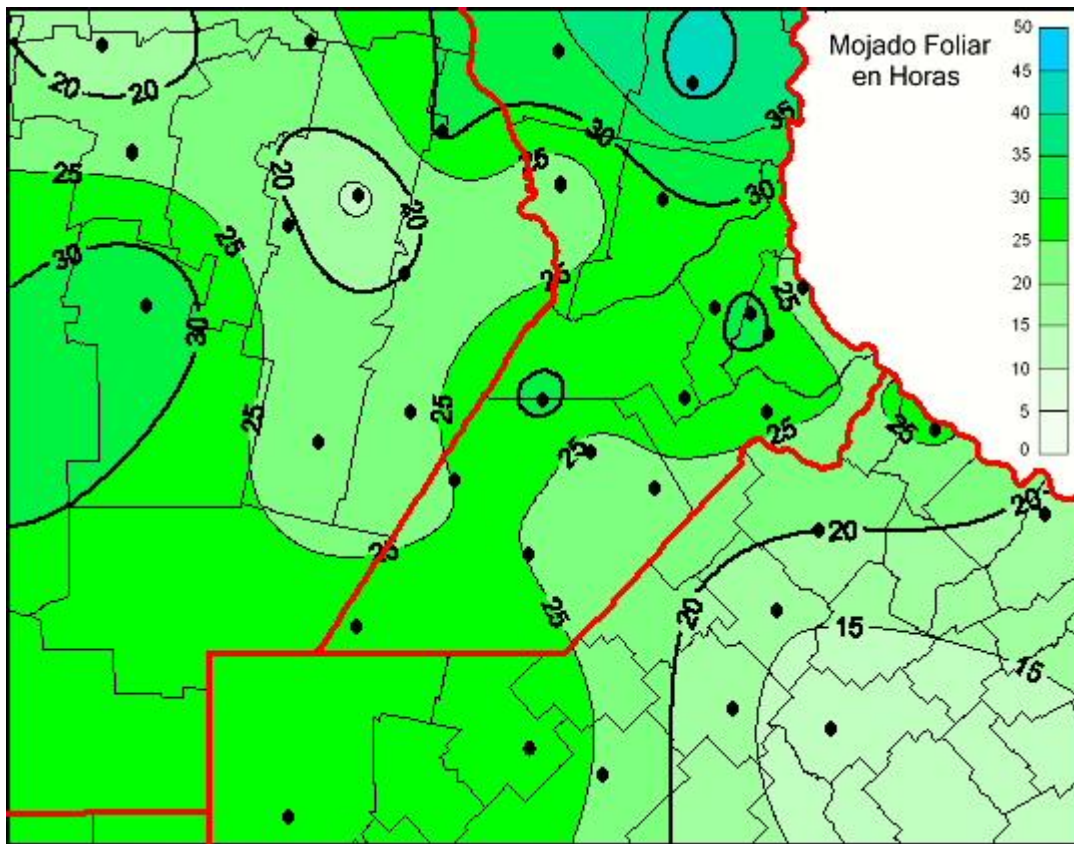

Humedad de Hoja

Mapa de humedad de hoja de las últimas 72 horas.
(Desde las 8:00AM hasta las 8:00AM). Se actualiza a las 10:00hs.