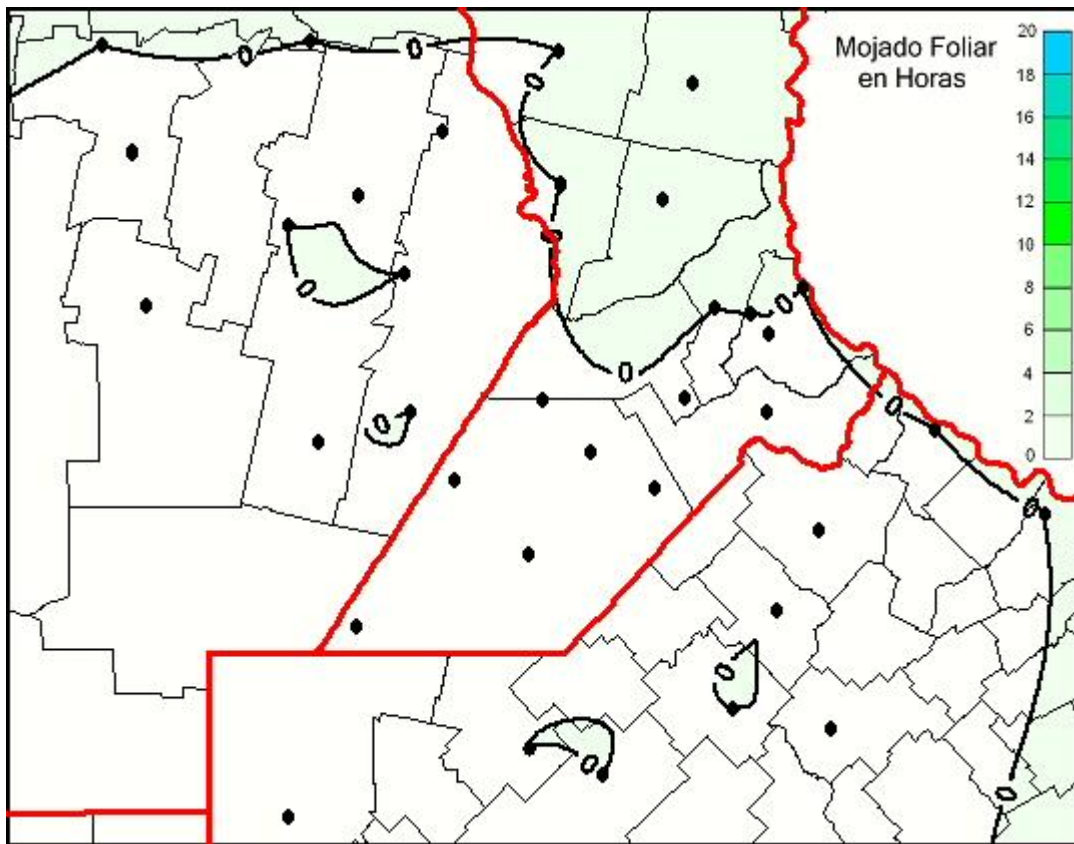

## Humedad de Hoja

Mapa de humedad de hoja de las las últimas 24 horas.  
(Desde las 8:00AM hasta las 8:00AM). Se actualiza a las 10:00hs.