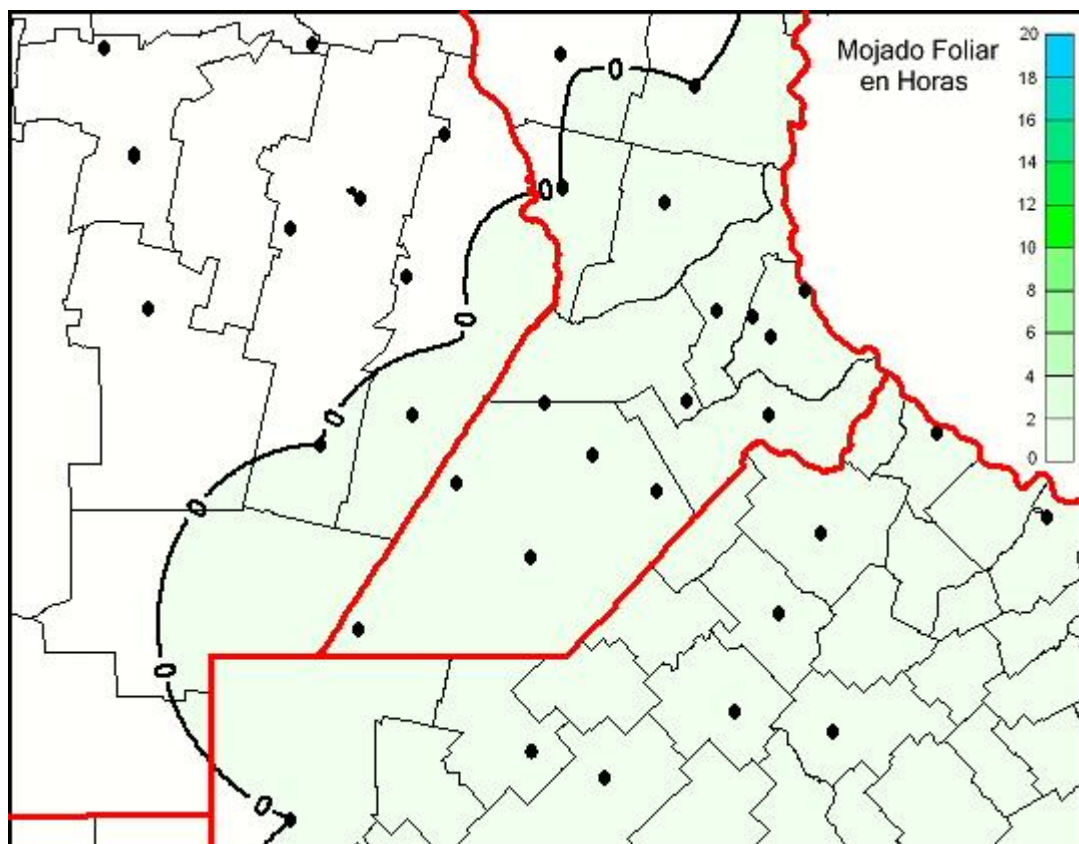

Humedad de Hoja

Mapa de humedad de hoja de las las últimas 24 horas.
(Desde las 8:00AM hasta las 8:00AM). Se actualiza a las 10:00hs.