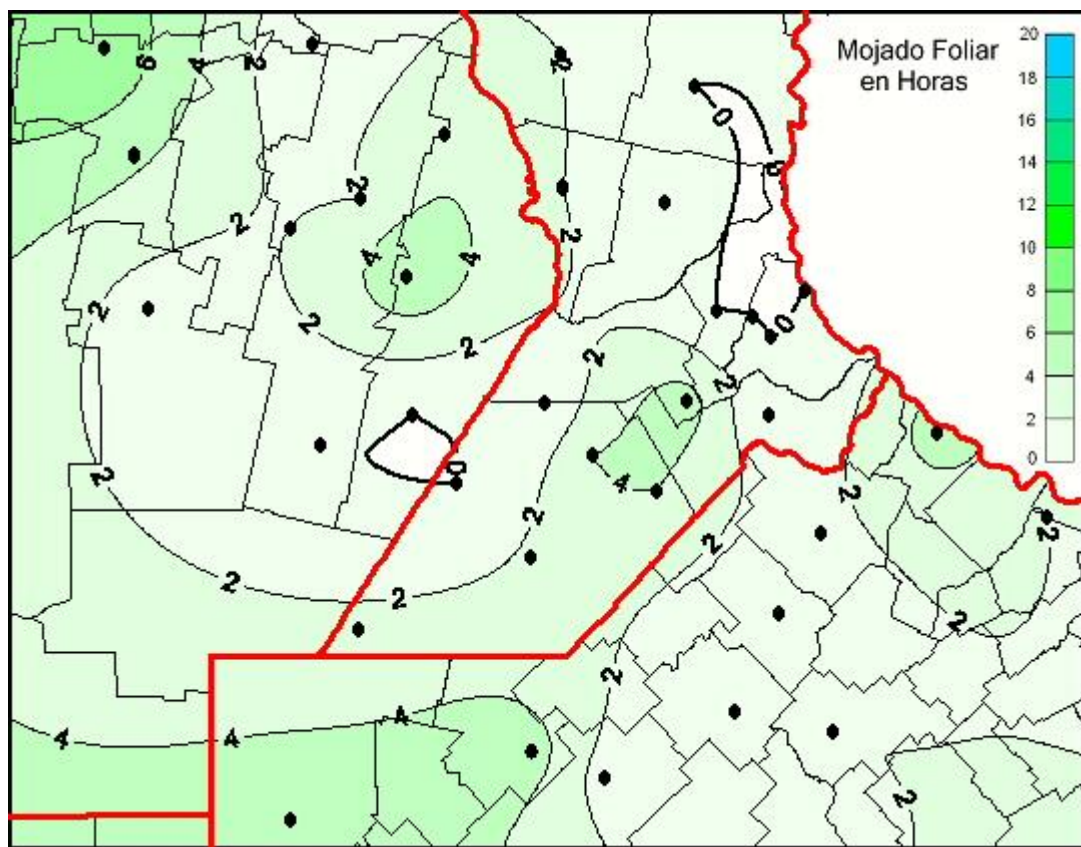

Humedad de Hoja

Mapa de humedad de hoja de las las últimas 24 horas.
(Desde las 8:00AM hasta las 8:00AM). Se actualiza a las 10:00hs.