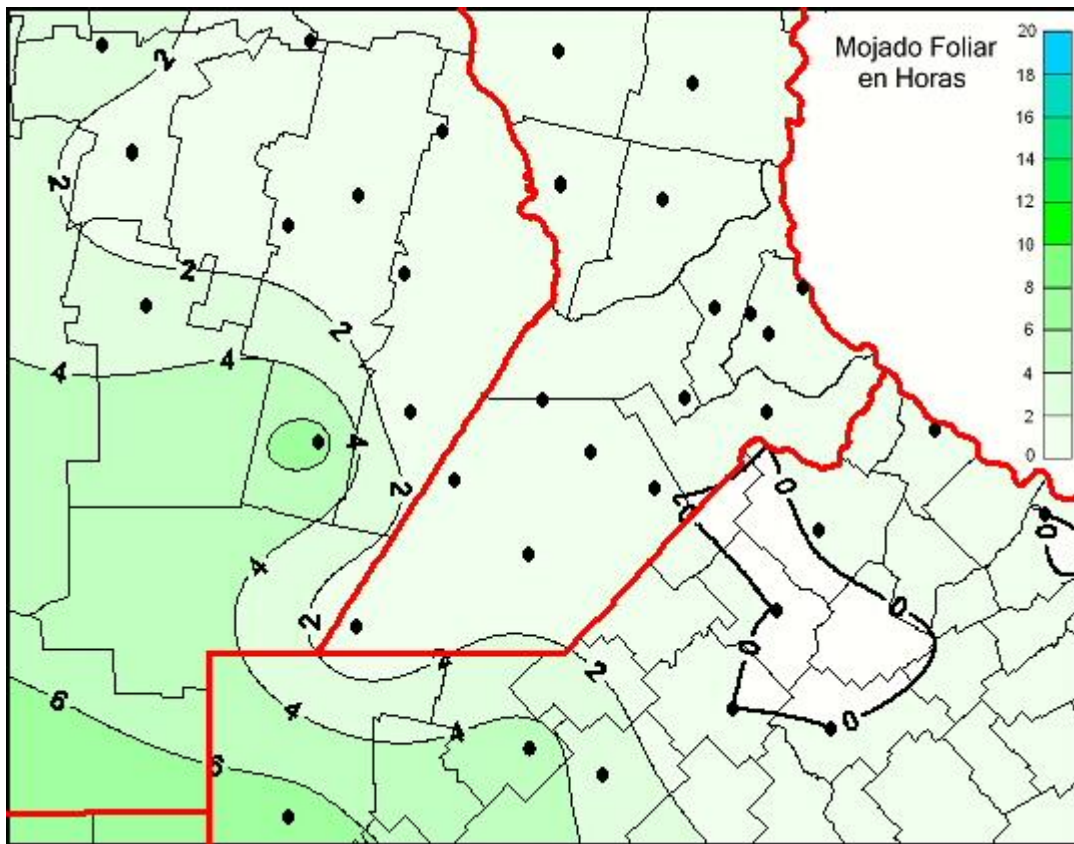

Humedad de Hoja

Mapa de humedad de hoja de las últimas 24 horas.
(Desde las 8:00AM hasta las 8:00AM). Se actualiza a las 10:00hs.