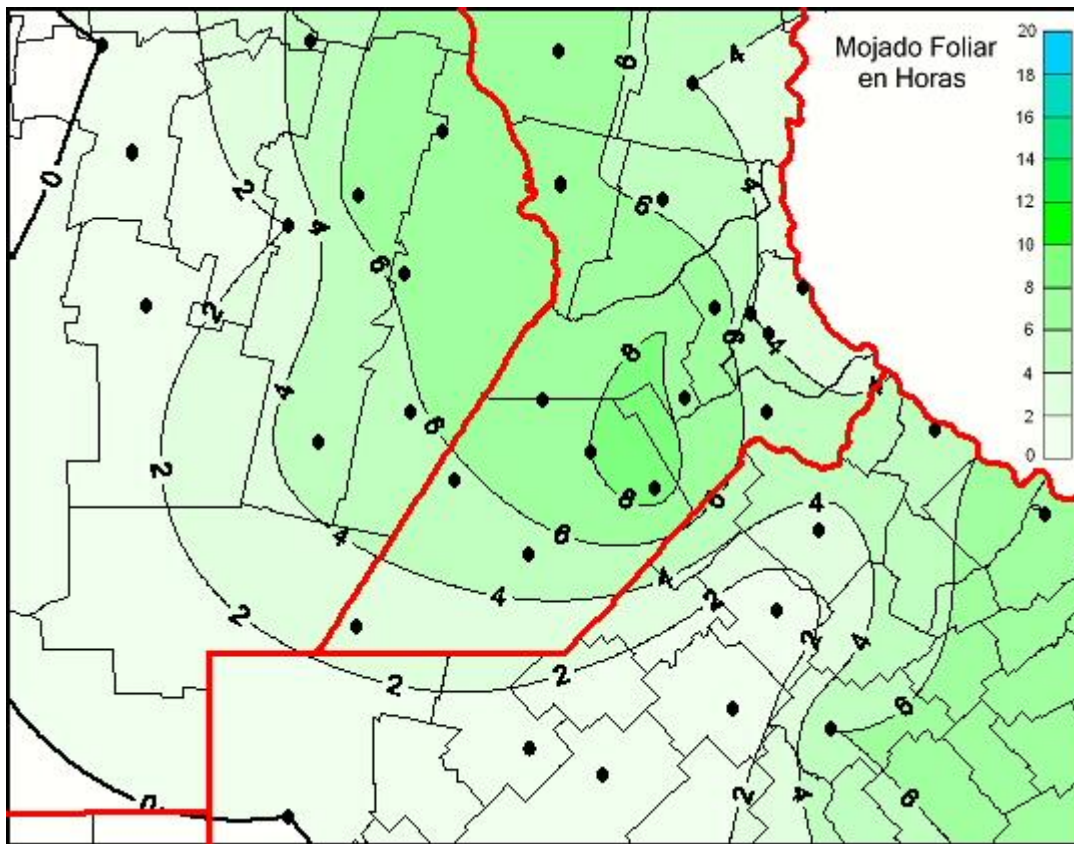

Humedad de Hoja

Mapa de humedad de hoja de las las últimas 72 horas.
(Desde las 8:00AM hasta las 8:00AM). Se actualiza a las 10:00hs.