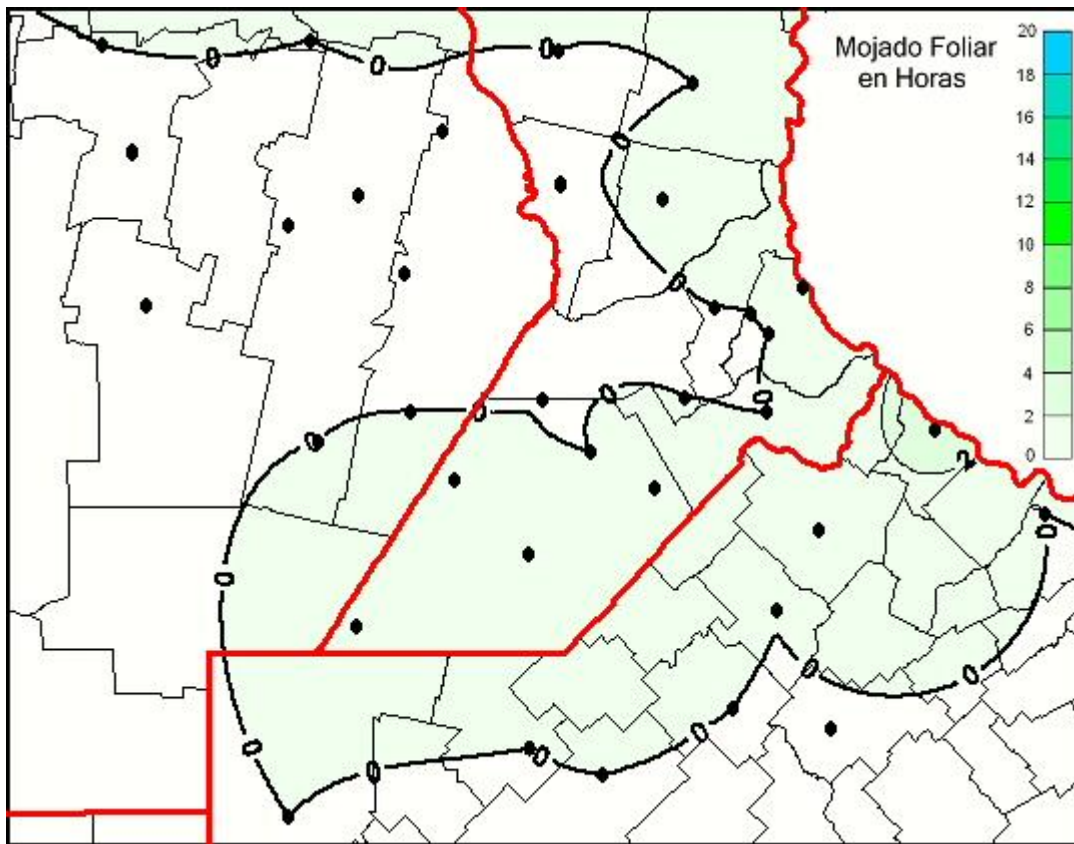

## Humedad de Hoja

Mapa de humedad de hoja de las últimas 24 horas.  
(Desde las 8:00AM hasta las 8:00AM). Se actualiza a las 10:00hs.