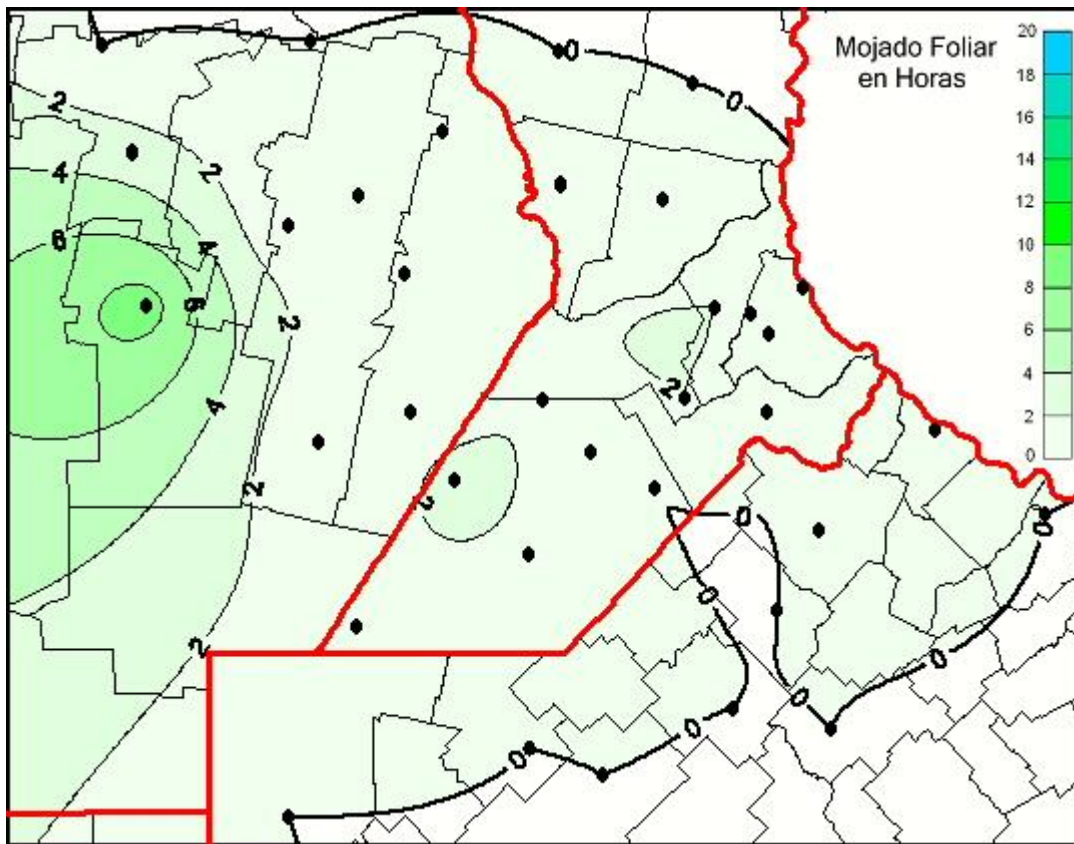

# Humedad de Hoja

Mapa de humedad de hoja de las las últimas 24 horas.  
(Desde las 8:00AM hasta las 8:00AM). Se actualiza a las 10:00hs.