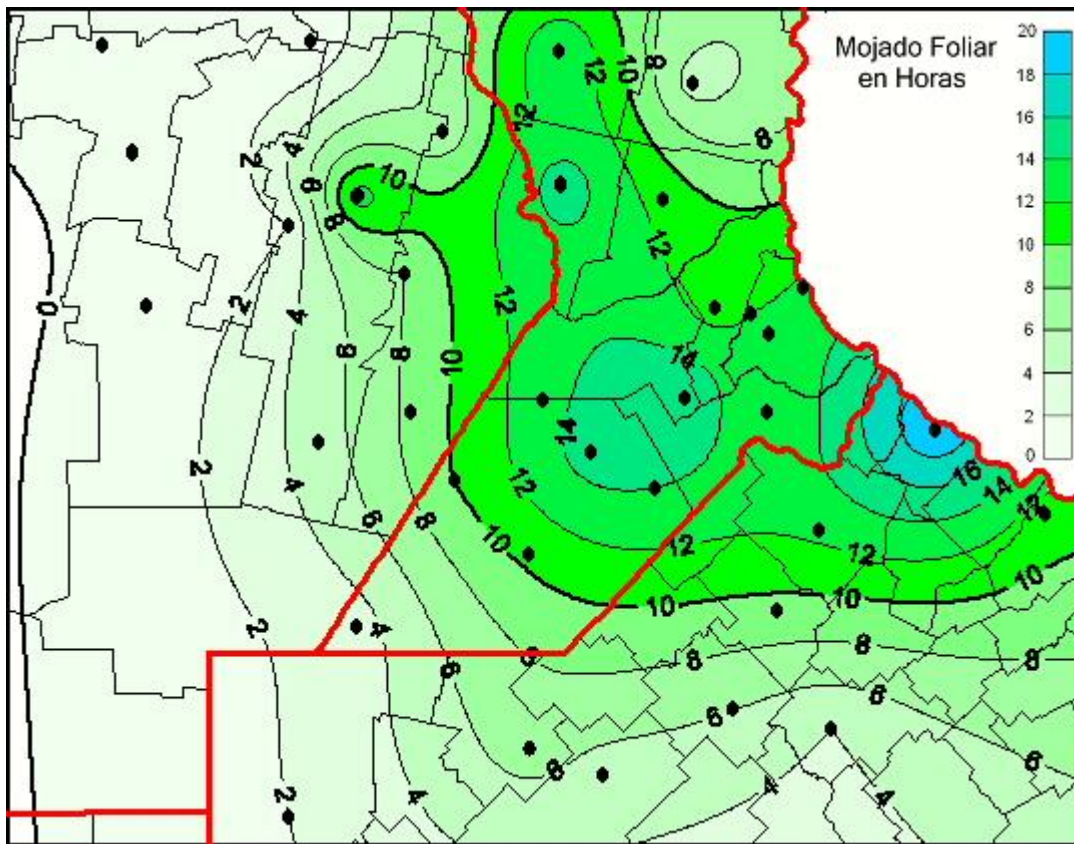

Humedad de Hoja

Mapa de humedad de hoja de las últimas 24 horas.
(Desde las 8:00AM hasta las 8:00AM). Se actualiza a las 10:00hs.