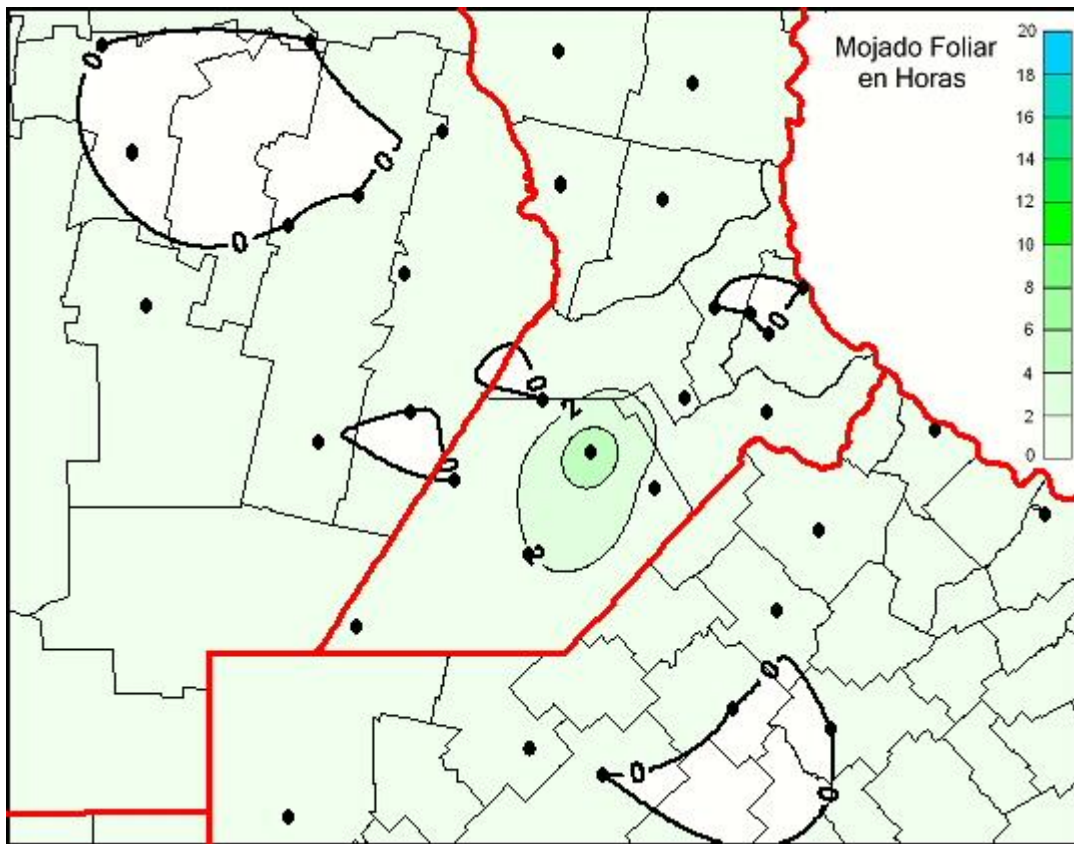

Humedad de Hoja

Mapa de humedad de hoja de las las últimas 72 horas.
(Desde las 8:00AM hasta las 8:00AM). Se actualiza a las 10:00hs.