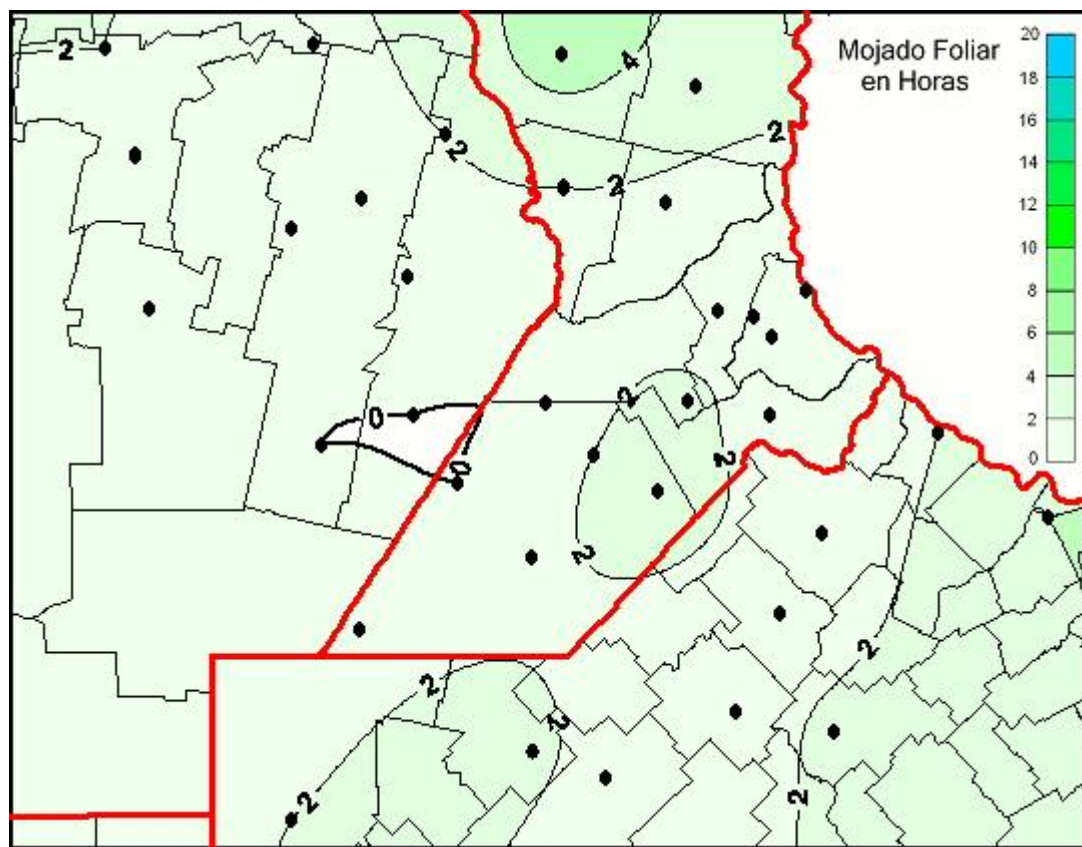

## Humedad de Hoja

Mapa de humedad de hoja de las últimas 24 horas.  
(Desde las 8:00AM hasta las 8:00AM). Se actualiza a las 10:00hs.