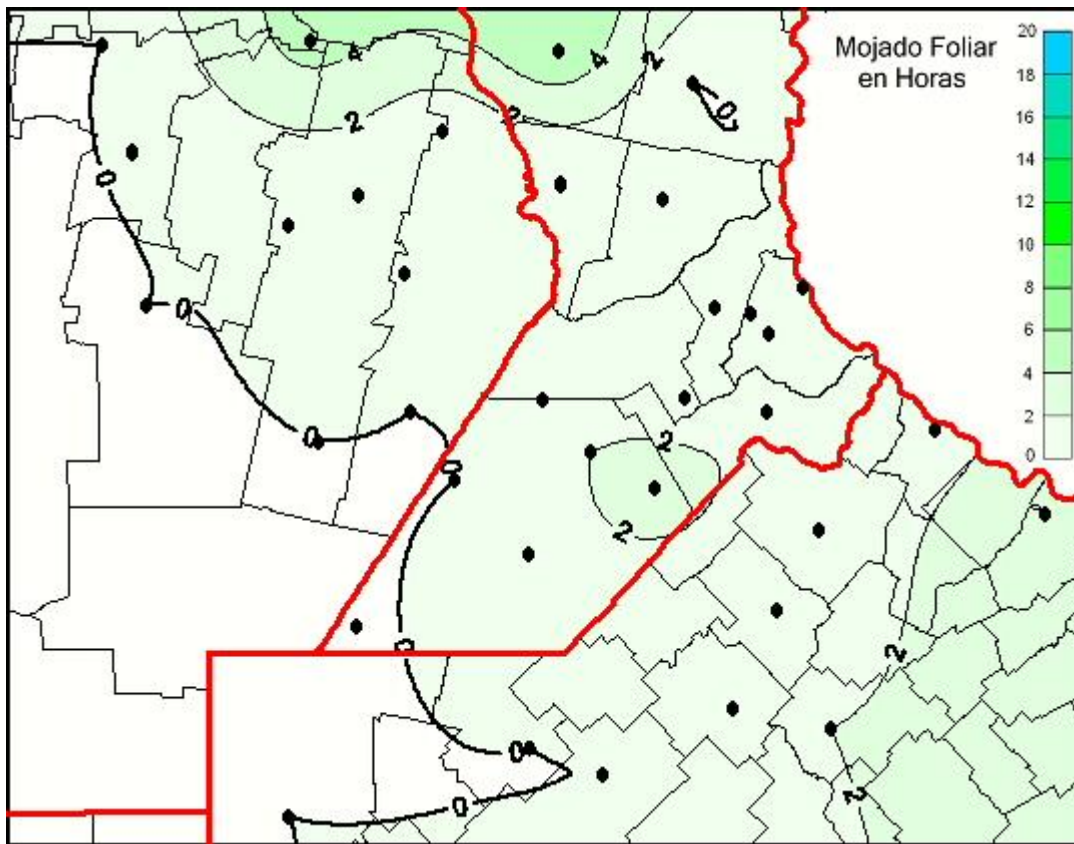

Humedad de Hoja

Mapa de humedad de hoja de las las últimas 24 horas.
(Desde las 8:00AM hasta las 8:00AM). Se actualiza a las 10:00hs.