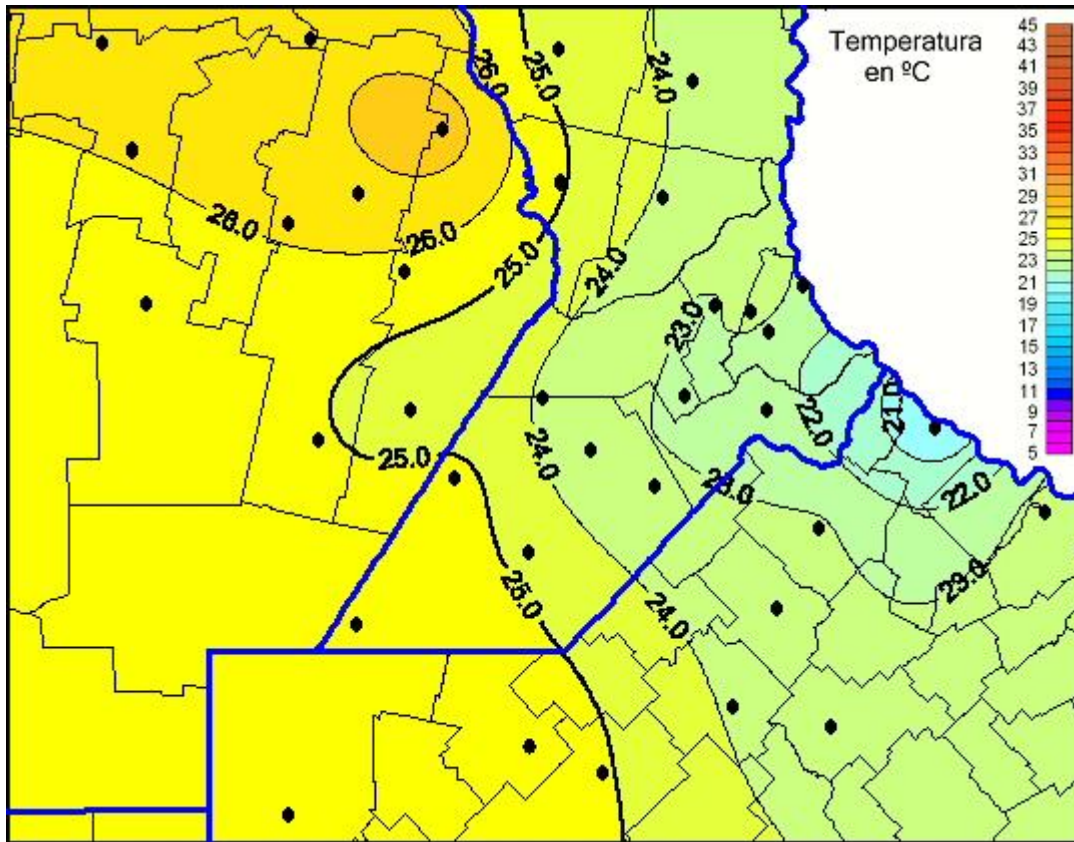

# Temperaturas Máximas

Mapa de temperaturas máximas de las últimas 24 horas.  
(Desde las 8:00AM hasta las 8:00AM). Se actualiza a las 10:00hs.