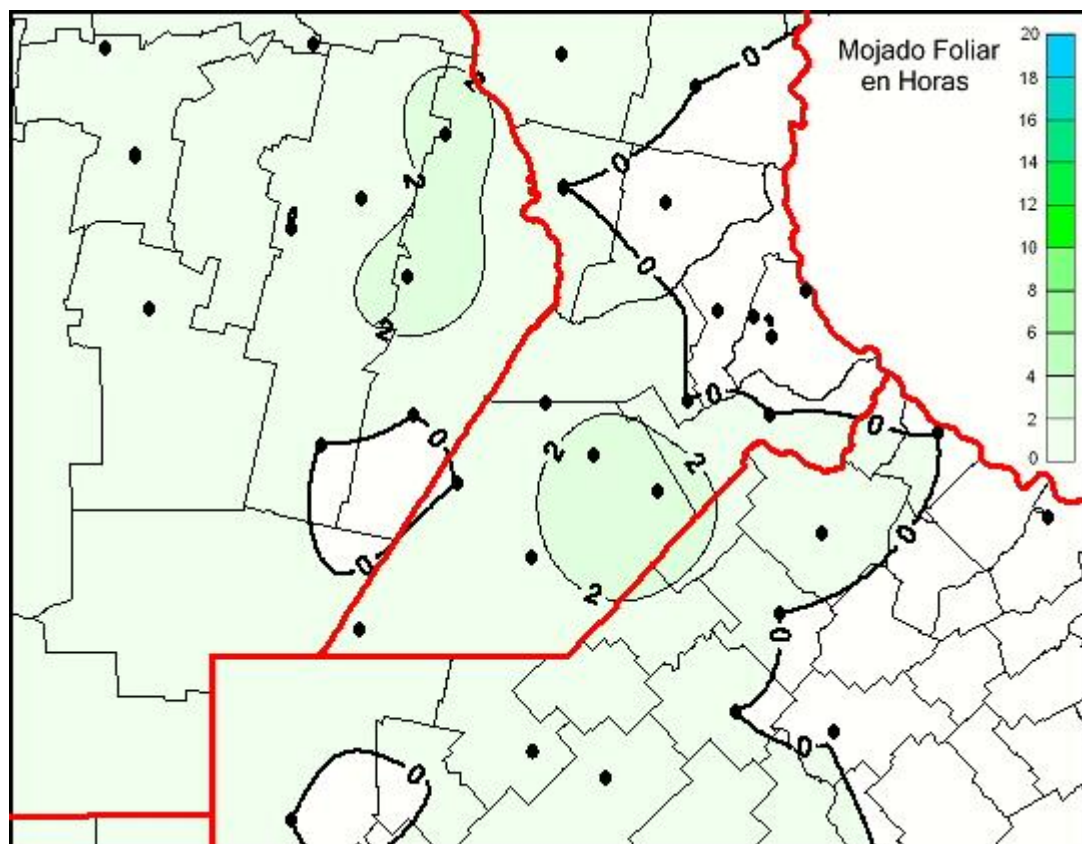

Humedad de Hoja

Mapa de humedad de hoja de las últimas 24 horas.
(Desde las 8:00AM hasta las 8:00AM). Se actualiza a las 10:00hs.