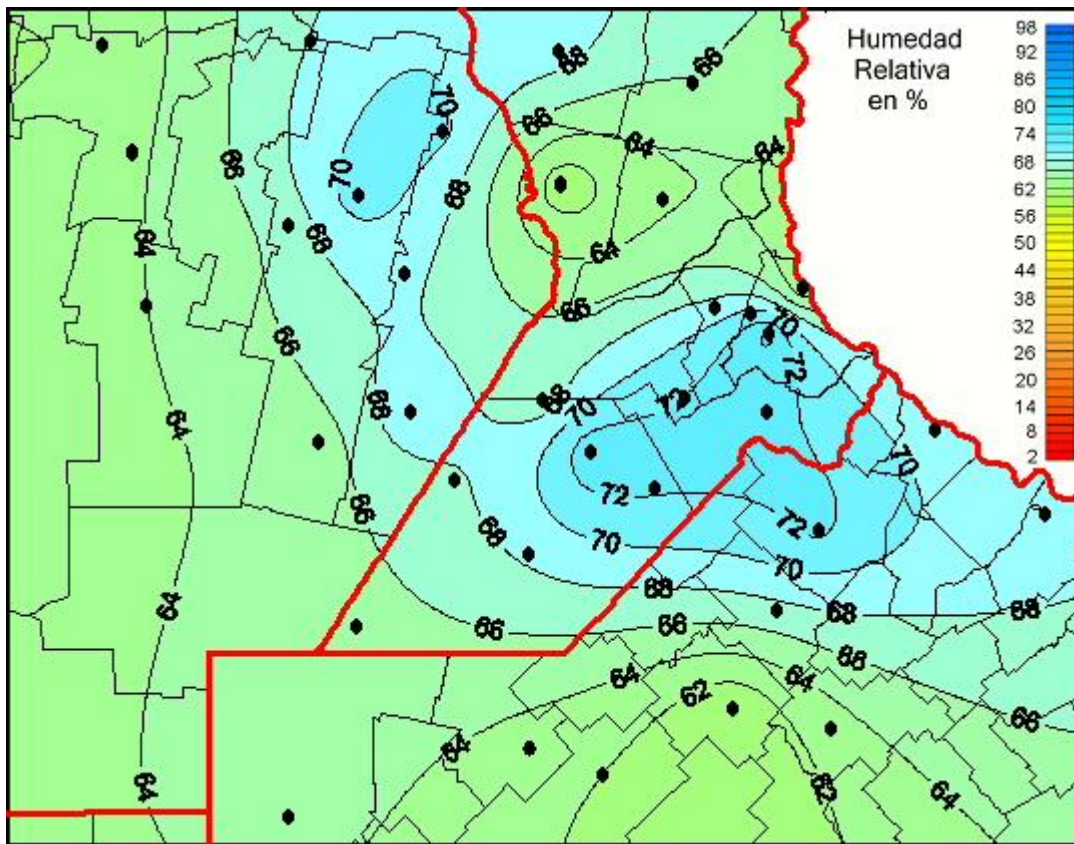

Humedad Relativa

Mapa de humedad relativa de las las últimas 24 horas.
(Desde las 8:00AM hasta las 8:00AM). Se actualiza a las 10:00hs.