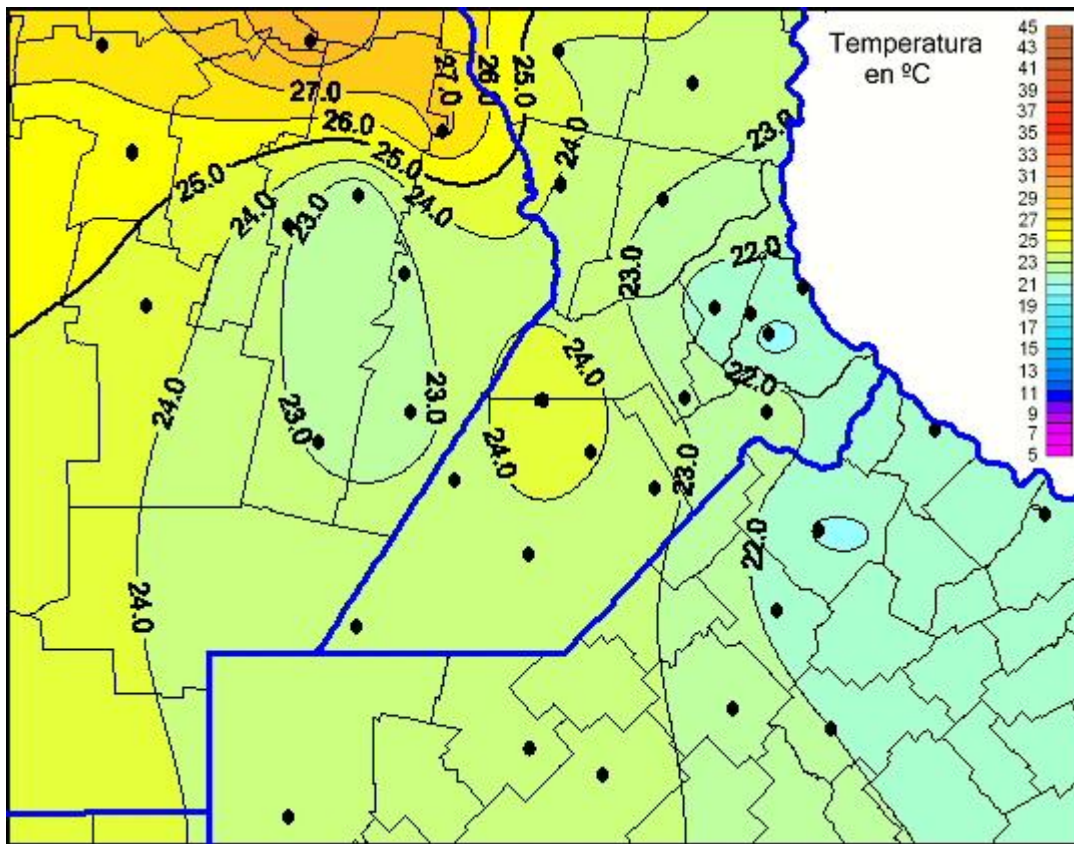

Temperaturas Máximas

Mapa de temperaturas máximas de las últimas 24 horas.
(Desde las 8:00AM hasta las 8:00AM). Se actualiza a las 10:00hs.