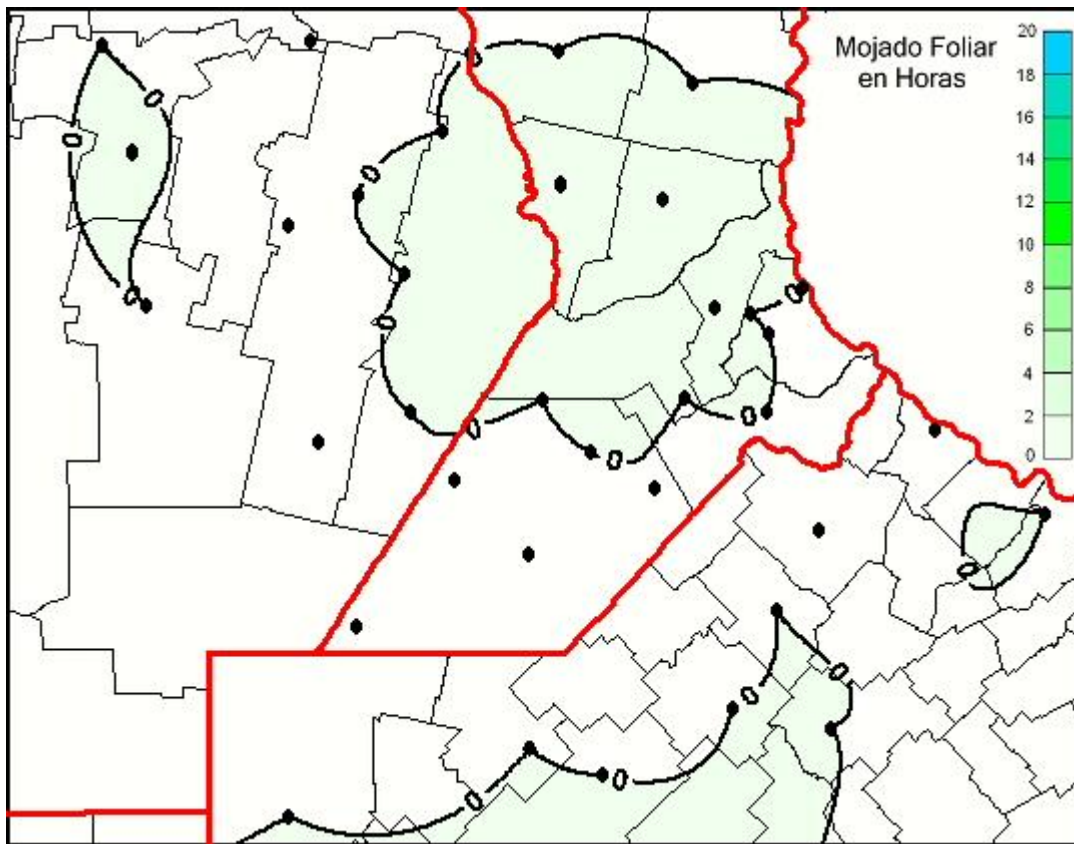

Humedad de Hoja

Mapa de humedad de hoja de las las últimas 24 horas.
(Desde las 8:00AM hasta las 8:00AM). Se actualiza a las 10:00hs.