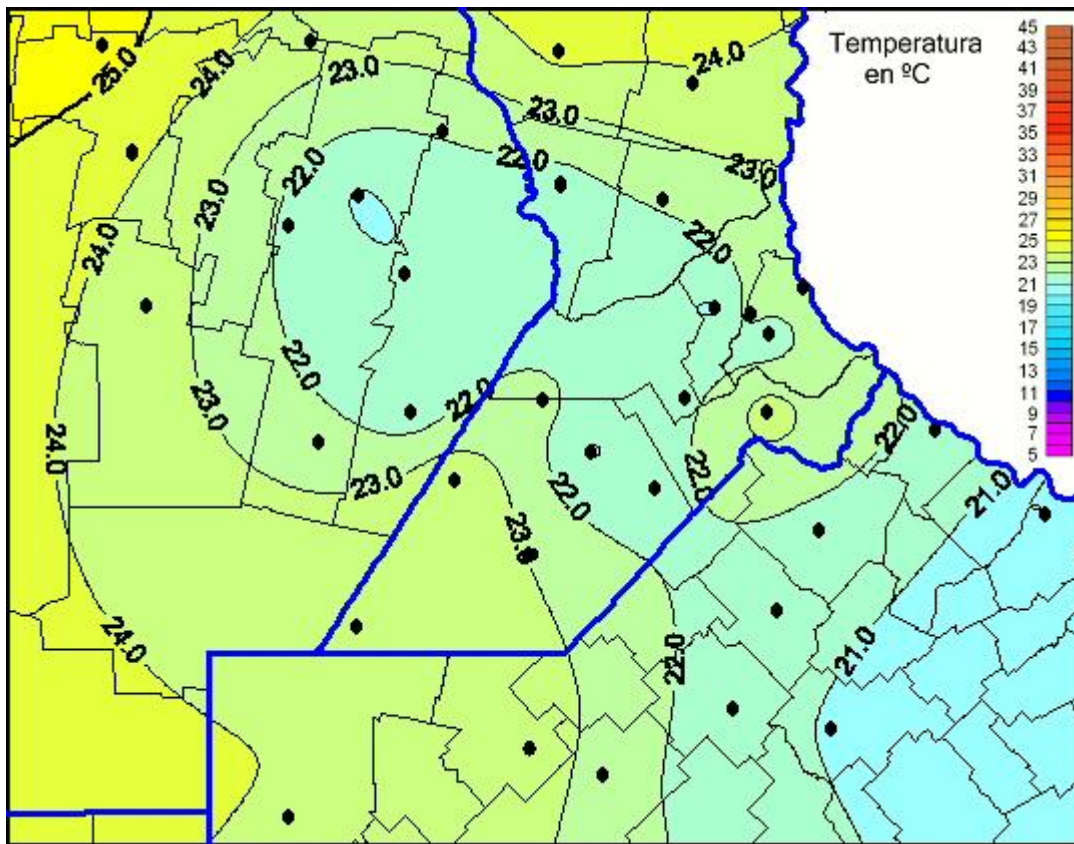

Temperaturas Máximas

Mapa de temperaturas máximas de las últimas 24 horas.
(Desde las 8:00AM hasta las 8:00AM). Se actualiza a las 10:00hs.