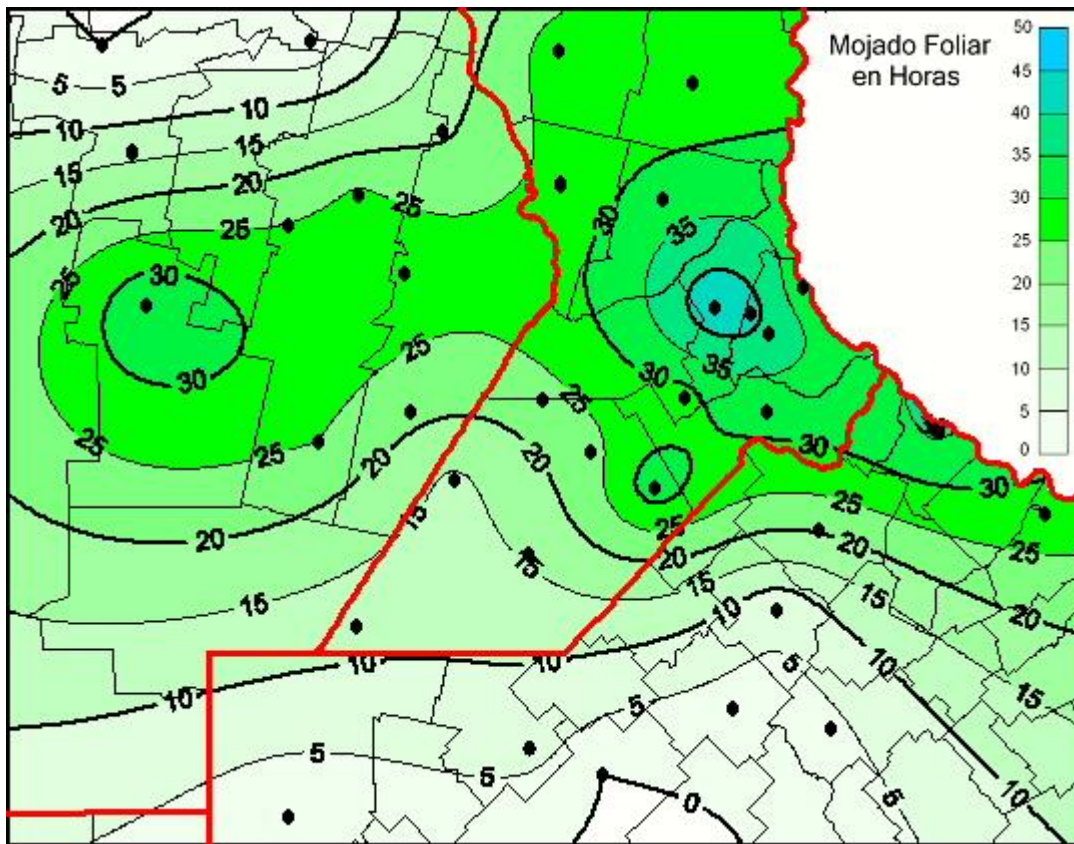

## Humedad de Hoja

Mapa de humedad de hoja de las las últimas 72 horas.  
(Desde las 8:00AM hasta las 8:00AM). Se actualiza a las 10:00hs.